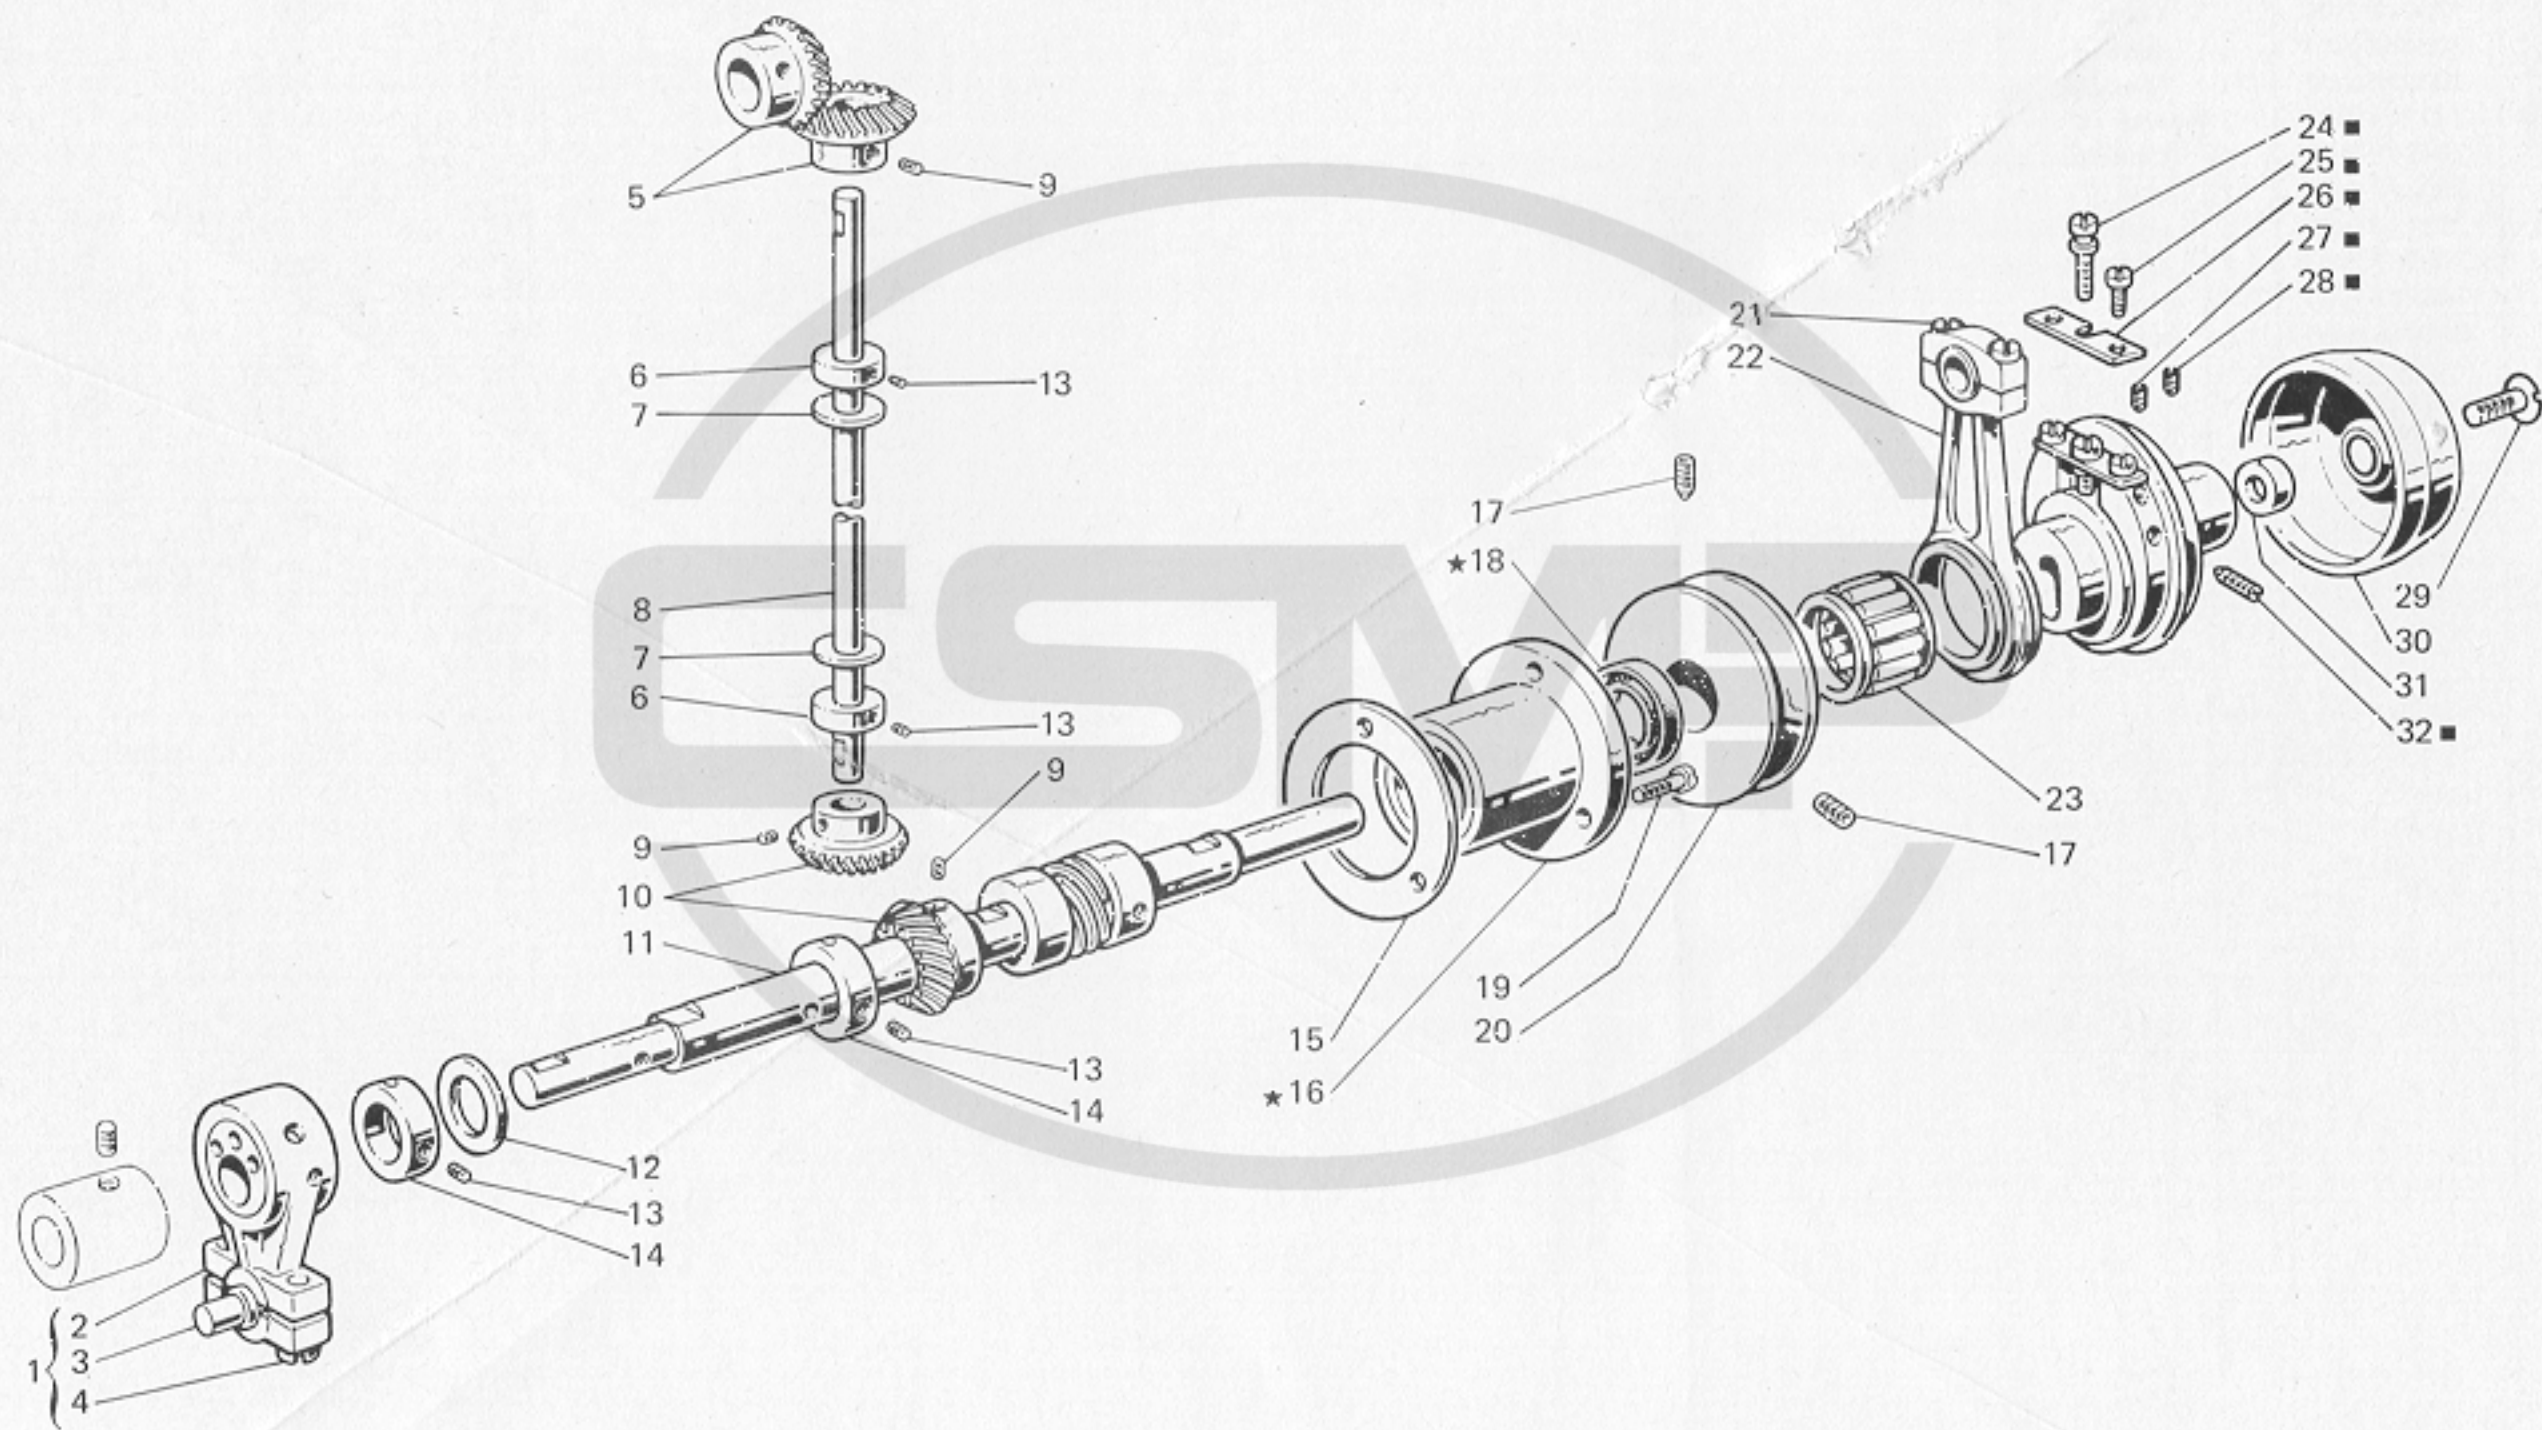

Fig. N. Abb. N.	Part. N. Bestell N. Piece N. Pieza N.	Qt. Anzahl	DESCRIZIONE	DESCRIPTION	DESCRIPTION	BENENNUNG	DESCRIPCION
■	304449-4-11	1	eccentrico regol. completo	eccentric assembly	excentrique compl.		
★	308013-4-00	1	bussola destra completa	right bush assembly	bague droite compl.		
1	310354-4-00	1	gruppo biella	con-rod assembly	groupe bielle		
2	308254-3-00	1	biella con eccentrico e viti	con-rod with eccentric and screws	bielle avec excentrique et vis		
3	308311-0-00	1	perno a sfera	pin	pivot		
4	308802-0-00	2	vite per biella	screw	vis		
5	304761-2-10	1	coppia ingranaggi super.	upper gears	engrenages supérieurs		
6	304762-2-10	2	anello di registro	adjustment ring	bague de réglage		
7	704844-0-00	2	rondella	washer	rondelle		
8	304756-0-11	1	albero di trasmissione	shaft	arbre		
9	745827-2-00	8	vite	screw	vis		
10	308909-2-00	1	coppia ingranaggi infer.	lower gears	engrenages inférieurs		
11	308896-3-00	1	semialbero inferiore destro compl.	right lower half-shaft assembly	semi-arbre inférieur droite compl.		
12	704869-0-00	1	rondella	washer	rondelle		
13	745815-2-00	8	vite	screw	vis		
14	308084-2-00	2	anello di registro con viti	adjustment ring with screws	bague de réglage avec vis		
15	308127-0-00	1	guarnizione	gasket	garniture		
16	308012-2-00	1	bussola	bush	bague		
17	729044-2-00	2	vite per puleggia	screw	vis		
18	700596-0-00	1	anello di tenuta	retainer ring	bague d'étanchéité		
19	742222-2-00	3	vite	screw	vis		
20	308301-0-00	1	puleggia	pulley	poulie		
21	743482-2-00	2	vite per biella	screw for con-rod	vis pour bielle		
22	305010-3-10	1	biella comando frizione	con-rod	bielle		
23	304446-0-10	1	gabbia a rullini	needle cage	cage à aiguilles		
24	304412-0-10	1	vite di registro	adjustment screw	vis de réglage		
25	741721-2-00	2	vite	screw	vis		
26	304413-0-10	1	piastrina	plate	plaque		
27	304462-0-20	2	vite	screw	vis		
28	745317-0-00	2	vite fissa eccentrico	screw	vis		
29	724908-2-00	1	vite	screw	vis		
30	200678-0-10	1	coperchio	cover	couvercie		
31	304476-0-11	1	distanziale	spacer	entretoise		
32	728080-0-00	2	vite	screw	vis