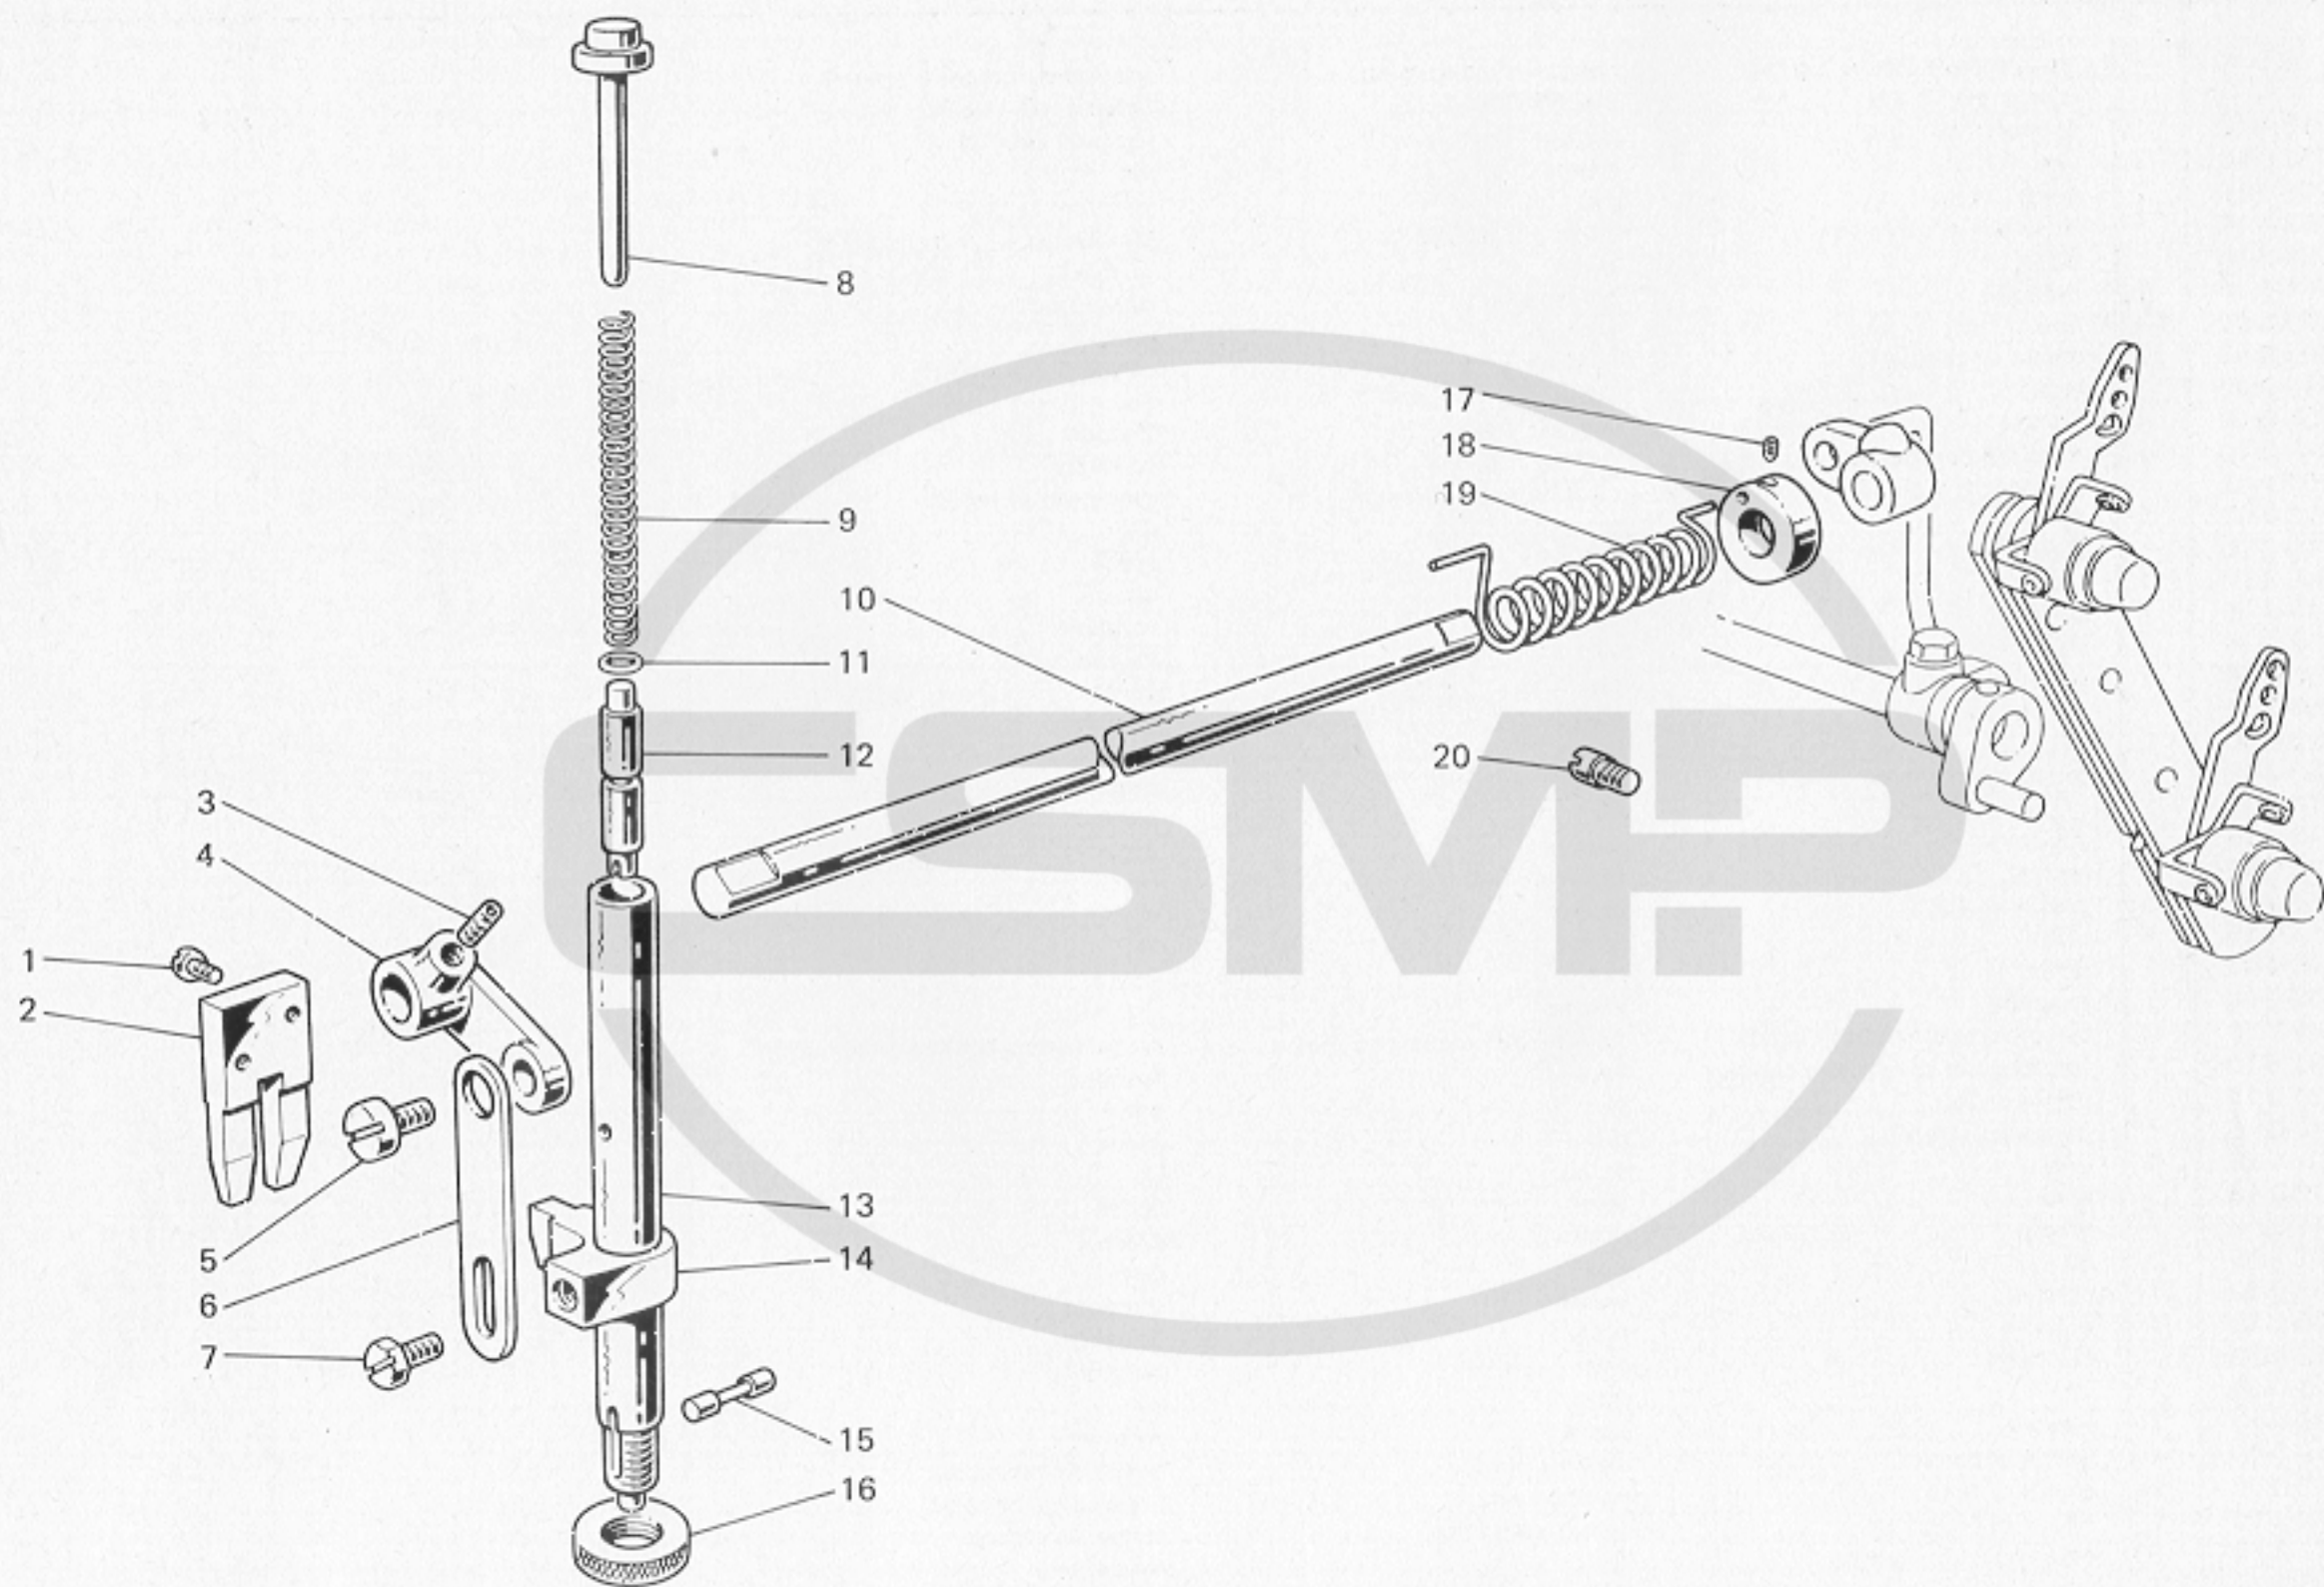

Fig. N. Abb. N.	Part. N. Bestell N. Piece N. Pieza N.	Qt. Anzahl	DESCRIZIONE	DESCRIPTION	DESCRIPTION	BENENNUNG	DESCRIPCION
1	721494-2-00	2	vite	screw	vis		
2	304746-0-10	1	piastra guida barra	plate	plaque		
3	745815-2-00	1	vite	screw	vis		
4	304741-0-10	1	manovella	crank	manivelle		
5	743835-2-00	1	vite	screw	vis		
6	304740-0-10	1	tirante per alza piedino	presser foot tie-rod	tirante pour soulèvement pied presseur		
7	304745-0-10	1	vite	screw	vis		
8	304652-0-10	1	perno	pin	pivot		
9	305006-0-10	1	molla premi piedino	spring	ressort		
10	304739-0-10	1	barra porta piedino	bar	barre		
11	701002-0-00	1	anello di tenuta	retainer ring	bague de réglage		
12	304654-0-10	1	puntalino	pin	pivot		
13	305007-0-10	1	albero	shaft	arbre		
14	304744-0-10	1	guida a forcella	guide	guide		
15	304650-0-10	1	spina	pin	pivot		
16	305011-0-10	1	ghiera di registro	adjustment ring nut	collier de réglage		
17	745827-2-00	2	vite	screw	vis		
18	304767-2-10	1	anelli per molla	ring	anneau		
19	304784-0-10	1	molla	spring	ressort		
20	308007-0-00	1	perno filettato	pin	pivot