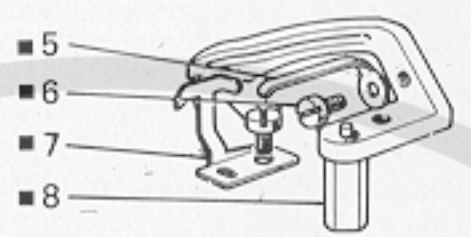

Fig. N. Abb. N.	Part. N. Bestell N. Piece N. Pieza N.	Qt. Anzahl	DESCRIZIONE	DESCRIPTION	DESCRIPTION	BENENNUNG	DESCRIPCION
■	310501-4-00	1	raccordo mandata olio compl.	pipe union assembly	raccord complet		
★	308105-4-00	1	pompa olio completa	oil pump assembly	pumpe à huile complète		
1	300420-0-10	1	rondella	washer	rondelle		
2	730011-2-00	1	vite	screw	vis		
3	300419-0-10	1	raccordo	pipe union	raccord		
4	308243-3-00	1	tubetto e stoppino	pipe and wick	tube et mèche		
5	778240-0-00	1	stoppino	wick	mèche		
6	741665-0-00	1	vite	screw	vis		
7	304727-0-10	1	fascetta	clamp	bride		
8	304726-3-10	1	tubetto con stoppini	pipe with wicks	tube avec mèches		
9	778429-0-00	1	stoppino	wick	mèche		
10	778421-0-00	1	stoppino	wick	mèche		
11	308155-4-00	1	gruppo molletta con filtro	spring with filter assembly	groupe ressort avec filtre		
12	308153-0-00	1	filtro	filter	filtre		
13	308154-0-00	1	molletta	spring	ressort		
14	778835-0-00	1	stoppino	wick	mèche		
15	778431-0-00	1	stoppino	wick	mèche		
16	745812-2-00	1	vite fissa tubetto	screw	vis		
17	304723-4-10	1	tubetto con stoppino	pipe with wick	tube avec mèche		
18	304722-0-10	1	tubetto	pipe	tube		
19	778564-0-00	1	stoppino	wick	mèche		
20	778237-0-00	1	stoppino	wick	mèche		
21	790342-0-00	1	tubetto recupero olio	pipe	tube		
22	721474-2-00	1	vite per staffa	screw	vis		
23	304783-0-10	1	staffa tenuta stoppini	bracket	bride		
24	308114-2-01	1	distributore	distributor	distributeur		
25	790325-0-00	1	tubetto	pipe	tube		
26	724422-2-00	1	vite	screw	vis		
27	304729-3-10	1	gruppo tubetti	pipe assembly	groupe tube		
28	308043-0-00	1	fascetta	clamp	bride		
29	308207-0-00	1	tubetto	pipe	tube		
30	790307-0-00	1	tubetto	pipe	tube		
31	721514-0-00	2	vite	screw	vis		
32	308212-0-00	1	bussolina olio	bush	bague		
33	308211-0-00	2	clip	clip	clip		
34	790315-0-00	1	tubetto	pipe	tube		
35	701004-0-00	1	anello di tenuta	oil ring	bague d'étanchéité		
36	741082-2-00	2	vite	screw	vis		
37	308933-2-00	1	raccordo mandata olio	pipe union	raccord		
38	733507-0-00	1	dado	nut	écrou		
39	206555-0-00	1	ingranaggio	gear	engrenage		
40	704813-0-00	1	rondella	washer	rondelle		
41	206552-2-00	1	albero completo	shaft assembly	arbre complet		
42	206557-0-00	1	chiavetta	key	clavette		
43	206551-0-00	1	corpo pompa	pump body	corps pompe		
44	308110-3-00	1	corpo pompa aspirante	suction pump body	corps pompe admission		
45	308111-0-00	1	coperchio pompa	pump cover	couvercle pompe		
46	741092-0-00	2	vite fissaggio pompa	pump fixing screw	vis fixation pompe		
47	701032-0-00	1	anello di tenuta	oil ring	bague d'étanchéité		
48	206669-2-01	1	indicatore livello olio	oil level gauge	indicateur niveau huile		

S.p.A. V. Remolde e C. Milano
Made in Italy

10

CSMP