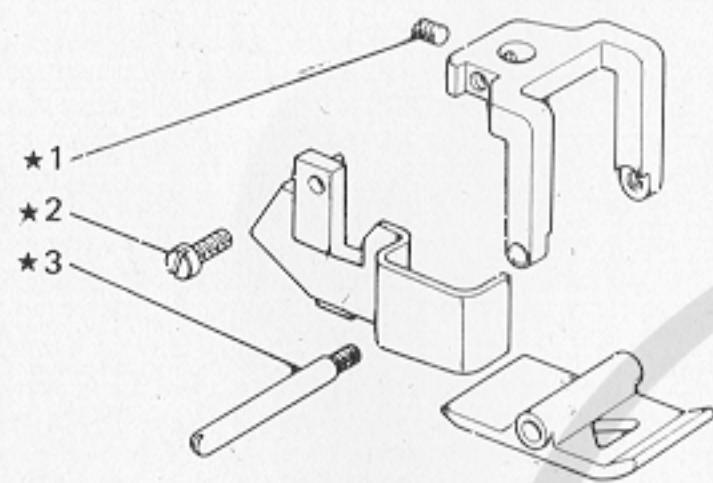

Fig. N. Abb. N.	Part. N. Bestell N. Piece N. Pieza N.	Qt. Anzahl	DESCRIZIONE	DESCRIPTION	DESCRIPTION	BENENNUNG	DESCRIPCION
■	310501-4-00	1	raccordo mandata olio compl.	pipe union assembly	raccord complet		
★	308105-4-00	1	pompa olio completa	oil pump assembly	pumpe à huile complète		
1	300420-0-10	1	rondella	washer	rondelle		
2	730011-2-00	1	vite	screw	vis		
3	300419-0-10	1	raccordo	pipe union	raccord		
4	308243-3-00	1	tubetto e stoppino	pipe and wick	tube et mèche		
5	778240-0-00	1	stoppino	wick	mèche		
6	741665-0-00	1	vite	screw	vis		
7	304727-0-10	1	fascetta	clamp	bride		
8	304726-3-10	1	tubetto con stoppini	pipe with wicks	tube avec mèches		
9	778429-0-00	1	stoppino	wick	mèche		
10	778421-0-00	1	stoppino	wick	mèche		
11	308155-4-00	1	gruppo molletta con filtro	spring with filter assembly	groupe ressort avec filtre		
12	308153-0-00	1	filtro	filter	filtre		
13	308154-0-00	1	molletta	spring	ressort		
14	778835-0-00	1	stoppino	wick	mèche		
15	778431-0-00	1	stoppino	wick	mèche		
16	745812-2-00	1	vite fissa tubetto	screw	vis		
17	304723-4-10	1	tubetto con stoppino	pipe with wick	tube avec mèche		
18	304722-0-10	1	tubetto	pipe	tube		
19	778564-0-00	1	stoppino	wick	mèche		
20	778237-0-00	1	stoppino	wick	mèche		
21	790342-0-00	1	tubetto recupero olio	pipe	tube		
22	721474-2-00	1	vite per staffa	screw	vis		
23	304783-0-10	1	staffa tenuta stoppini	bracket	bride		
24	308114-2-01	1	distributore	distributor	distributeur		
25	790325-0-00	1	tubetto	pipe	tube		
26	724422-2-00	1	vite	screw	vis		
27	304729-3-10	1	gruppo tubetti	pipe assembly	groupe tube		
28	308043-0-00	1	fascetta	clamp	bride		
29	308207-0-00	1	tubetto	pipe	tube		
30	790307-0-00	1	tubetto	pipe	tube		
31	721514-0-00	2	vite	screw	vis		
32	308212-0-00	1	bussolina olio	bush	bague		
33	308211-0-00	2	clip	clip	clip		
34	790315-0-00	1	tubetto	pipe	tube		
35	701004-0-00	1	anello di tenuta	oil ring	bague d'étanchéité		
36	741082-2-00	2	vite	screw	vis		
37	308933-2-00	1	raccordo mandata olio	pipe union	raccord		
38	733507-0-00	1	dado	nut	écrou		
39	206555-0-00	1	ingranaggio	gear	engrenage		
40	704813-0-00	1	rondella	washer	rondelle		
41	206552-2-00	1	albero completo	shaft assembly	arbre complet		
42	206557-0-00	1	chiavetta	key	clavette		
43	206551-0-00	1	corpo pompa	pump body	corps pompe		
44	308110-3-00	1	corpo pompa aspirante	suction pump body	corps pompe admission		
45	308111-0-00	1	coperchio pompa	pump cover	couvercle pompe		
46	741092-0-00	2	vite fissaggio pompa	pump fixing screw	vis fixation pompe		
47	701032-0-00	1	anello di tenuta	oil ring	bague d'étanchéité		
48	206669-2-01	1	indicatore livello olio	oil level gauge	indicateur niveau huile		

S.p.A. V. Remolde e C. Milano
Made in Italy

10

CSMP