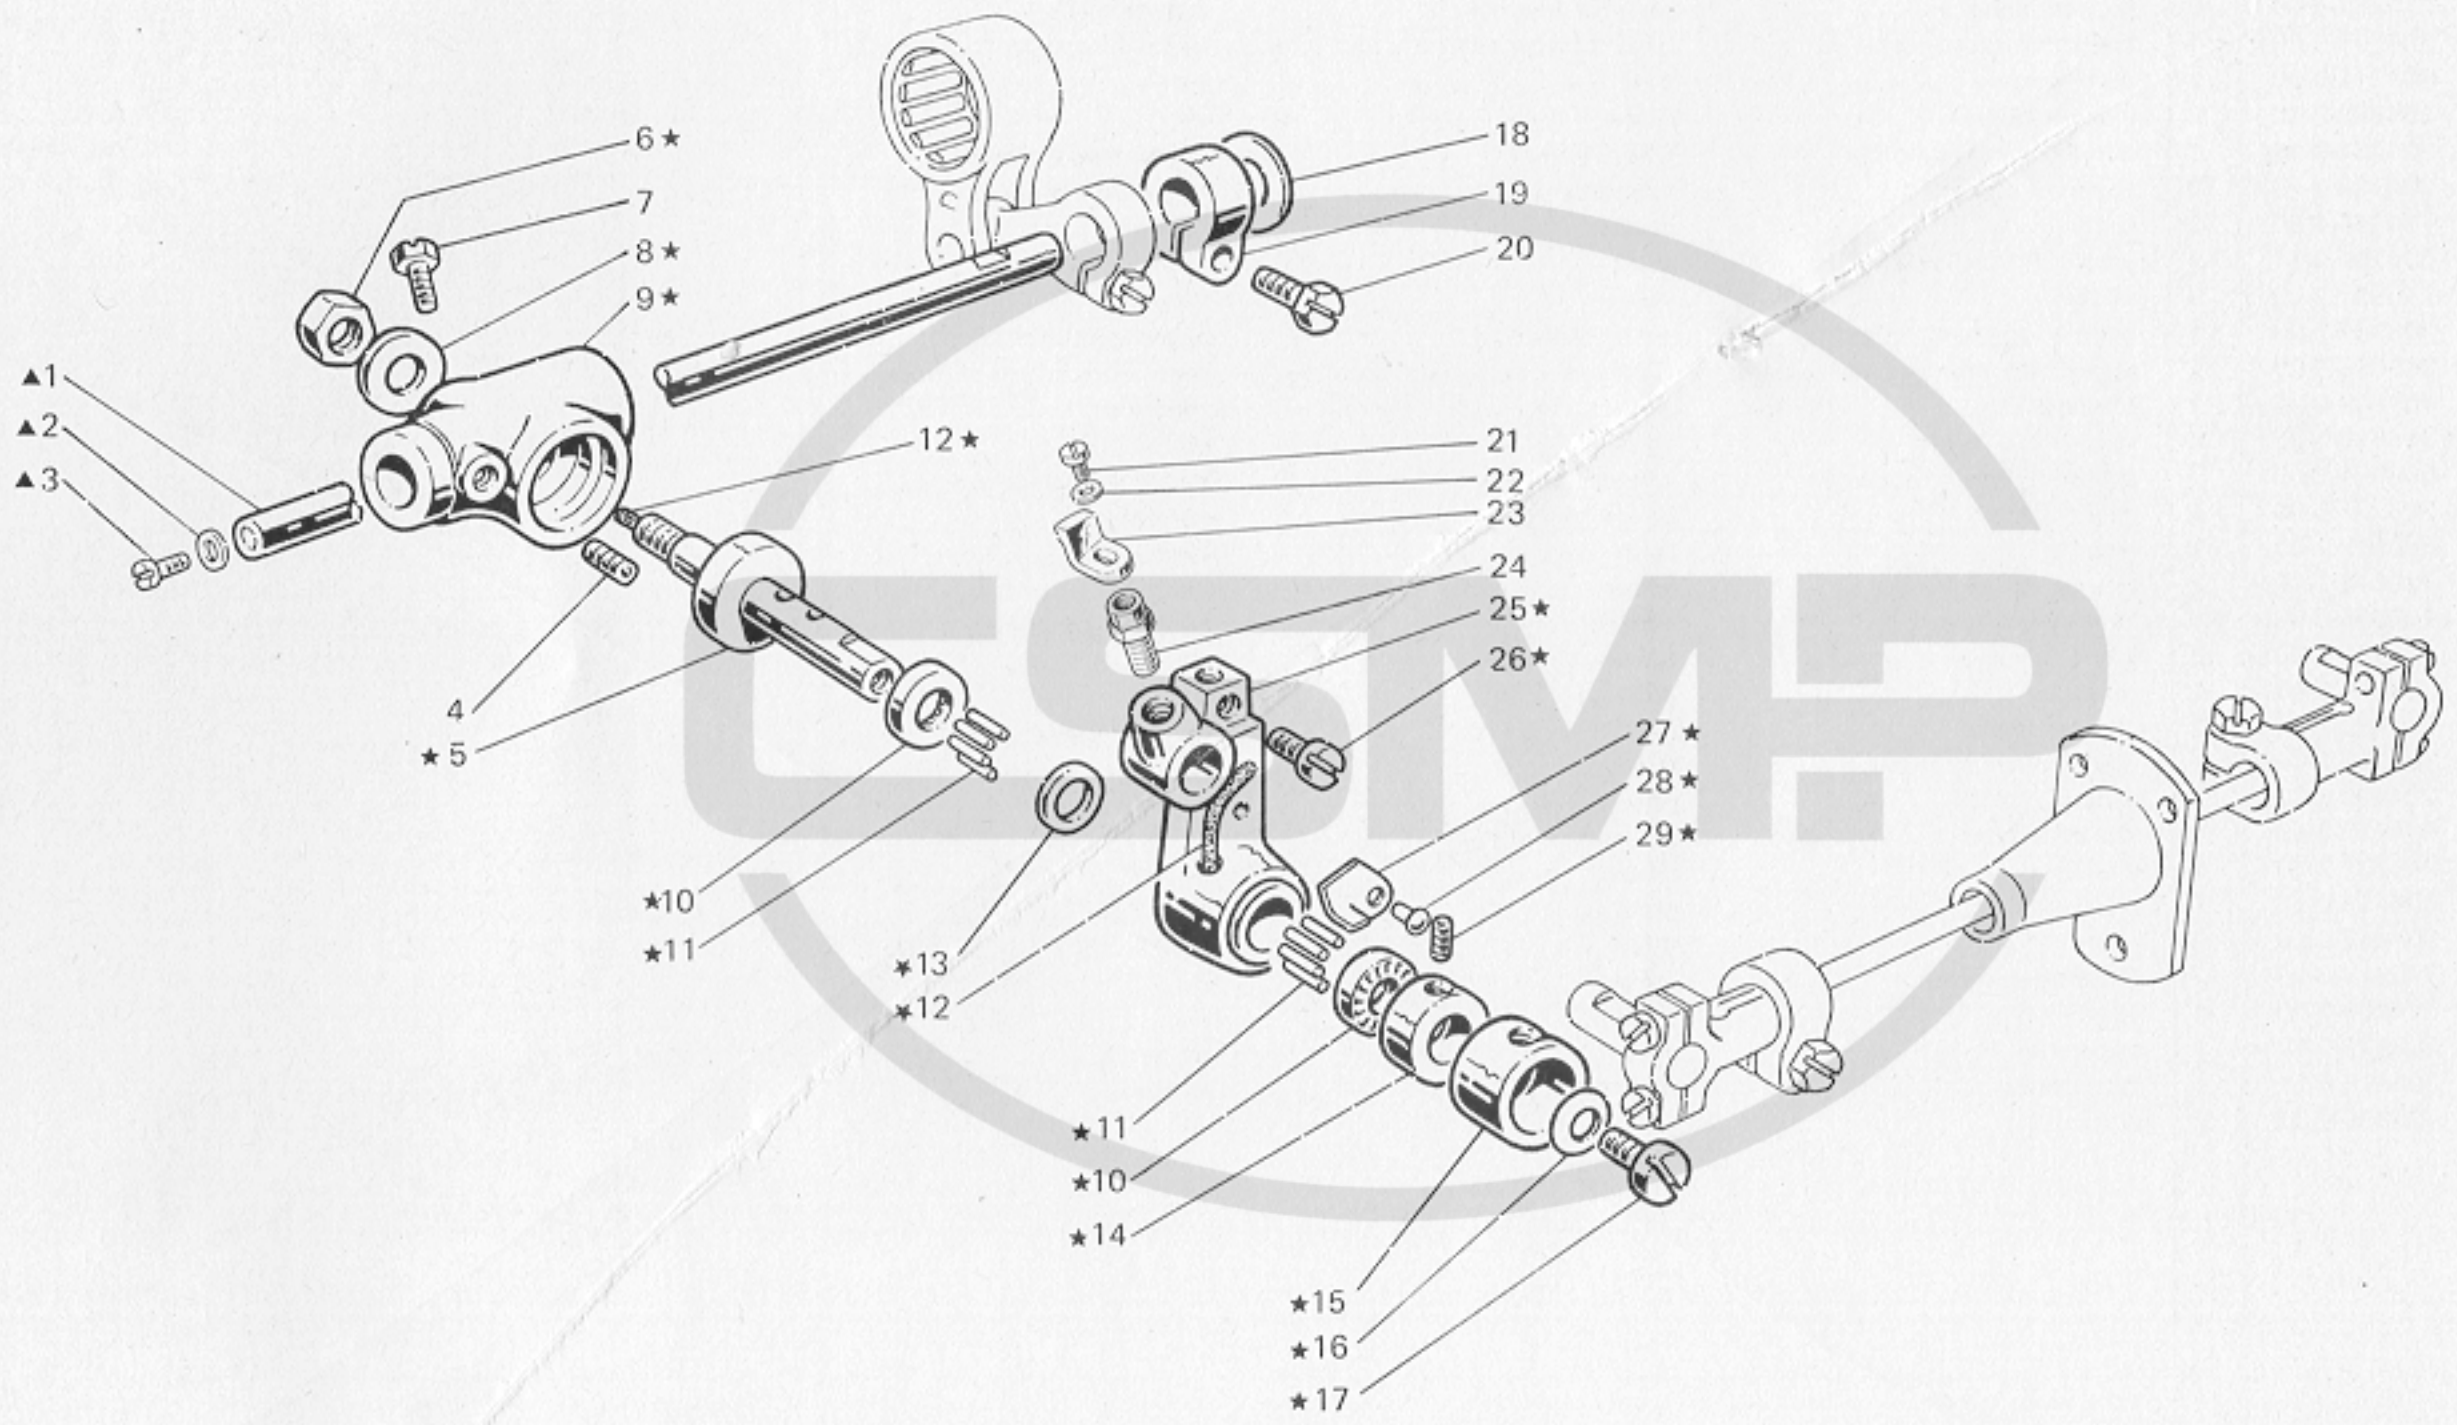

Fig. Abb.
★
▲
1
2
3
4
5
6
7
8
9
10
11
12
13
14
15
16
17
18
19
20
21
22
23
24
25
26
27
28
29