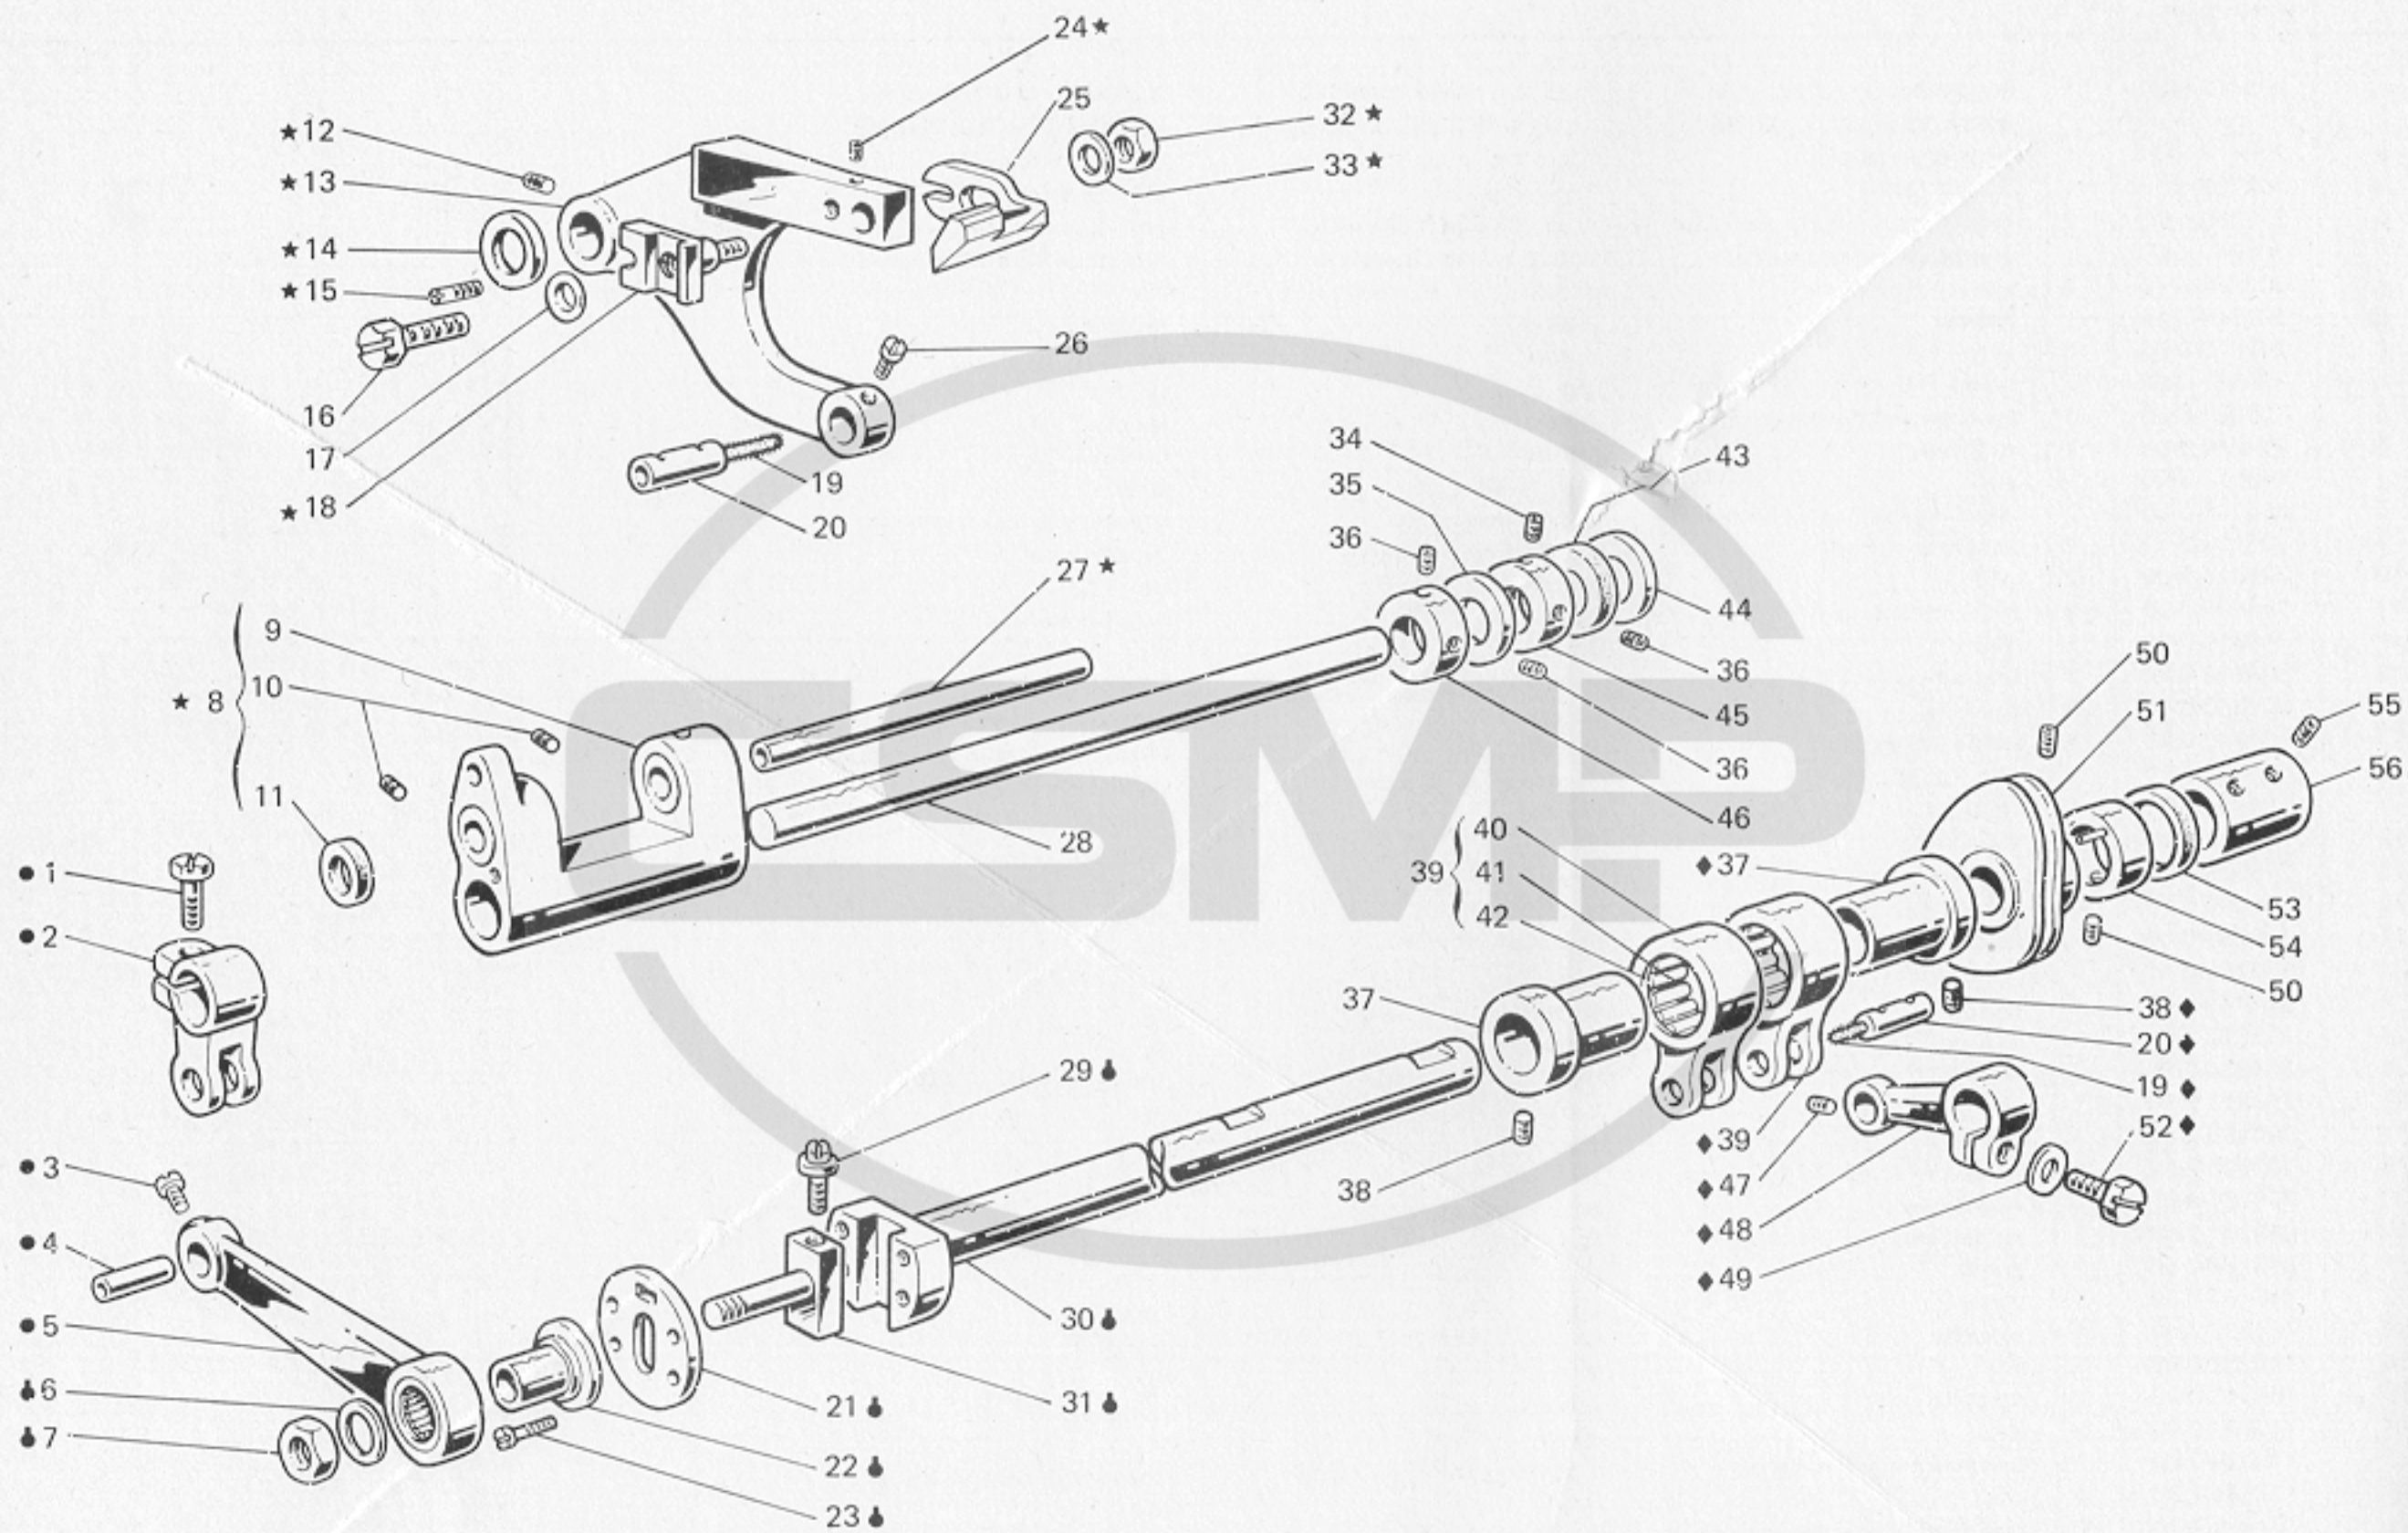

| Fig. N.<br>Abb. N. | Part. N.<br>Bestell N.<br>Piece N.<br>Pieza N. | Qt.<br>Anzahl | DESCRIZIONE   | DESCRIPTION  | DESCRIPTION  | BENENNUNG | DESCRIPCION |
|--------------------|--|---------------|---|--|--|-----------|-------------|
| —                  | 308427-5-00                                    | 1             | gruppo porta griffa compl.<br>(con ★-19-20-26-37-38-39) | feed dog holder assembly<br>(with ★-19-20-36-37-38-39) | groupe porte-griffe compl.<br>(avec ★-19-20-36-37-38-39) |           |             |
| ★                  | 308417-4-00                                    | 1             | gruppo porta griffa                                     | feed dog holder assembly                               | groupe porte-griffe                                      |           |             |
| ●                  | 308286-4-00                                    | 1             | gruppo leva   | lever assembly   | groupe levier  |           |             |
| ◆                  | 308358-4-00                                    | 1             | semialbero inferiore completo                           | lover half-shaft assembly                              | semi-arbre inférieur complet                             |           |             |
| ◆                  | 308340-4-00                                    | 1             | gruppo comando crochet                                  | looper control assembly                                | groupe commande crochet                                  |           |             |
| 1                  | 202486-0-10                                    | 1             | vite  | screw  | vis  |           |             |
| 2                  | 301519-2-11                                    | 1             | attacco   | clamp  | raccord  |           |             |
| 3                  | 742813-0-00                                    | 1             | vite  | screw  | vis  |           |             |
| 4                  | 308285-0-00                                    | 1             | perno   | pin  | pivot  |           |             |
| 5                  | 308284-2-00                                    | 1             | leva comando porta griffa                               | lever  | levier   |           |             |
| 6                  | 704810-0-00                                    | 1             | rondella  | washer   | rondelle   |           |             |
| 7                  | 746512-2-00                                    | 1             | dado  | nut  | écrou  |           |             |
| 8                  | 308191-4-00                                    | 1             | supporto oscillante completo                            | support assembly                                       | support coulissant complet                               |           |             |
| 9                  | 308193-2-00                                    | 1             | supporto con viti                                       | support with screw                                     | support avec vis   |           |             |
| 10                 | 729013-2-00                                    | 2             | vite  | screw  | vis  |           |             |
| 11                 | 308190-0-00                                    | 2             | anello di tenuta  | retainer ring  | bague d'étanchéité                                       |           |             |
| 12                 | 745815-2-00                                    | 1             | vite  | screw  | vis  |           |             |
| 13                 | 304613-0-10                                    | 1             | braccio porta griffa                                    | feed dog arm   | bras porte-griffe  |           |             |
| 14                 | 309560-0-00                                    | 2             | rondella  | washer   | rondelle   |           |             |
| 15                 | 304612-0-10                                    | 1             | perno eccentrico  | eccentric pin  | pivot excentrique  |           |             |
| 16                 | 304684-0-10                                    | 1             | vite fissaggio griffa                                   | feed dog fixing screw                                  | vis blocage griffe                                       |           |             |
| 17                 | 704406-0-00                                    | 1             | rondella  | washer   | rondelle   |           |             |
| 18                 | 304616-0-11                                    | 1             | squadretta  | bracket  | équerre  |           |             |
| 19                 | 778238-0-00                                    | 2             | stoppino  | wick   | mèche  |           |             |
| 20                 | 300209-0-10                                    | 2             | perno   | pin  | pivot  |           |             |
| 21                 | 308280-0-00                                    | 1             | piastra disco   | disc plate   | plaque   |           |             |
| 22                 | 303458-0-11                                    | 1             | bussola   | bush   | bague  |           |             |
| 23                 | 724441-0-00                                    | 4             | vite  | screw  | vis  |           |             |
| 24                 | 745812-2-00                                    | 1             | vite  | screw  | vis  |           |             |
| 25                 | 304634-0-10                                    | 1             | salva ago mobile  | moveable needle guard                                  | protège-aiguille mobile                                  |           |             |
| 26                 | 742811-0-00                                    | 1             | vite  | screw  | vis  |           |             |
| 27                 | 308195-0-00                                    | 1             | perno   | pin  | pivot  |           |             |
| 28                 | 308898-2-00                                    | 1             | perno per supporto oscillante                           | pin  | pivot  |           |             |
| 29                 | 308281-0-00                                    | 1             | vite di registro  | adjustment screw                                       | vis de réglage   |           |             |
| 30                 | 308381-2-00                                    | 1             | semialbero  | half-shaft   | semi-arbre   |           |             |
| 31                 | 308278-0-00                                    | 1             | perno   | pin  | pivot  |           |             |
| 32                 | 746407-2-00                                    | 1             | dado  | nut  | écrou  |           |             |
| 33                 | 704226-2-00                                    | 1             | rondella  | washer   | rondelle   |           |             |
| 34                 | 728232-0-00                                    | 1             | vite  | screw  | vis  |           |             |
| 35                 | 704846-0-00                                    | 1             | rondella  | washer   | rondelle   |           |             |
| 36                 | 745136-2-00                                    | 3             | vite  | screw  | vis  |           |             |
| 37                 | 308029-2-00                                    | 2             | eccentrico con viti fig. 38                             | eccentric with screw fig.38                            | excentrique avec vis fig. 38                             |           |             |
| 38                 | 727834-2-00                                    | 4             | vite  | screw  | vis  |           |             |
| 39                 | 301459-4-10                                    | 2             | giunto completo per eccentrico                          | joint assembly for eccentric                           | joint compl.pour excentrique                             |           |             |
| 40                 | 301458-0-10                                    | 2             | giunto  | joint  | joint  |           |             |
| 41                 | 301579-0-10                                    | 2             | gabbia a rullini  | roller cage  | cage à aiguilles   |           |             |
| 42                 | 201143-0-10                                    | 4             | anello di tenuta  | circlip  | circlip  |           |             |
| 43                 | 308287-0-00                                    | 1             | anello di tenuta  | retainer ring  | bague d'étanchéité                                       |           |             |