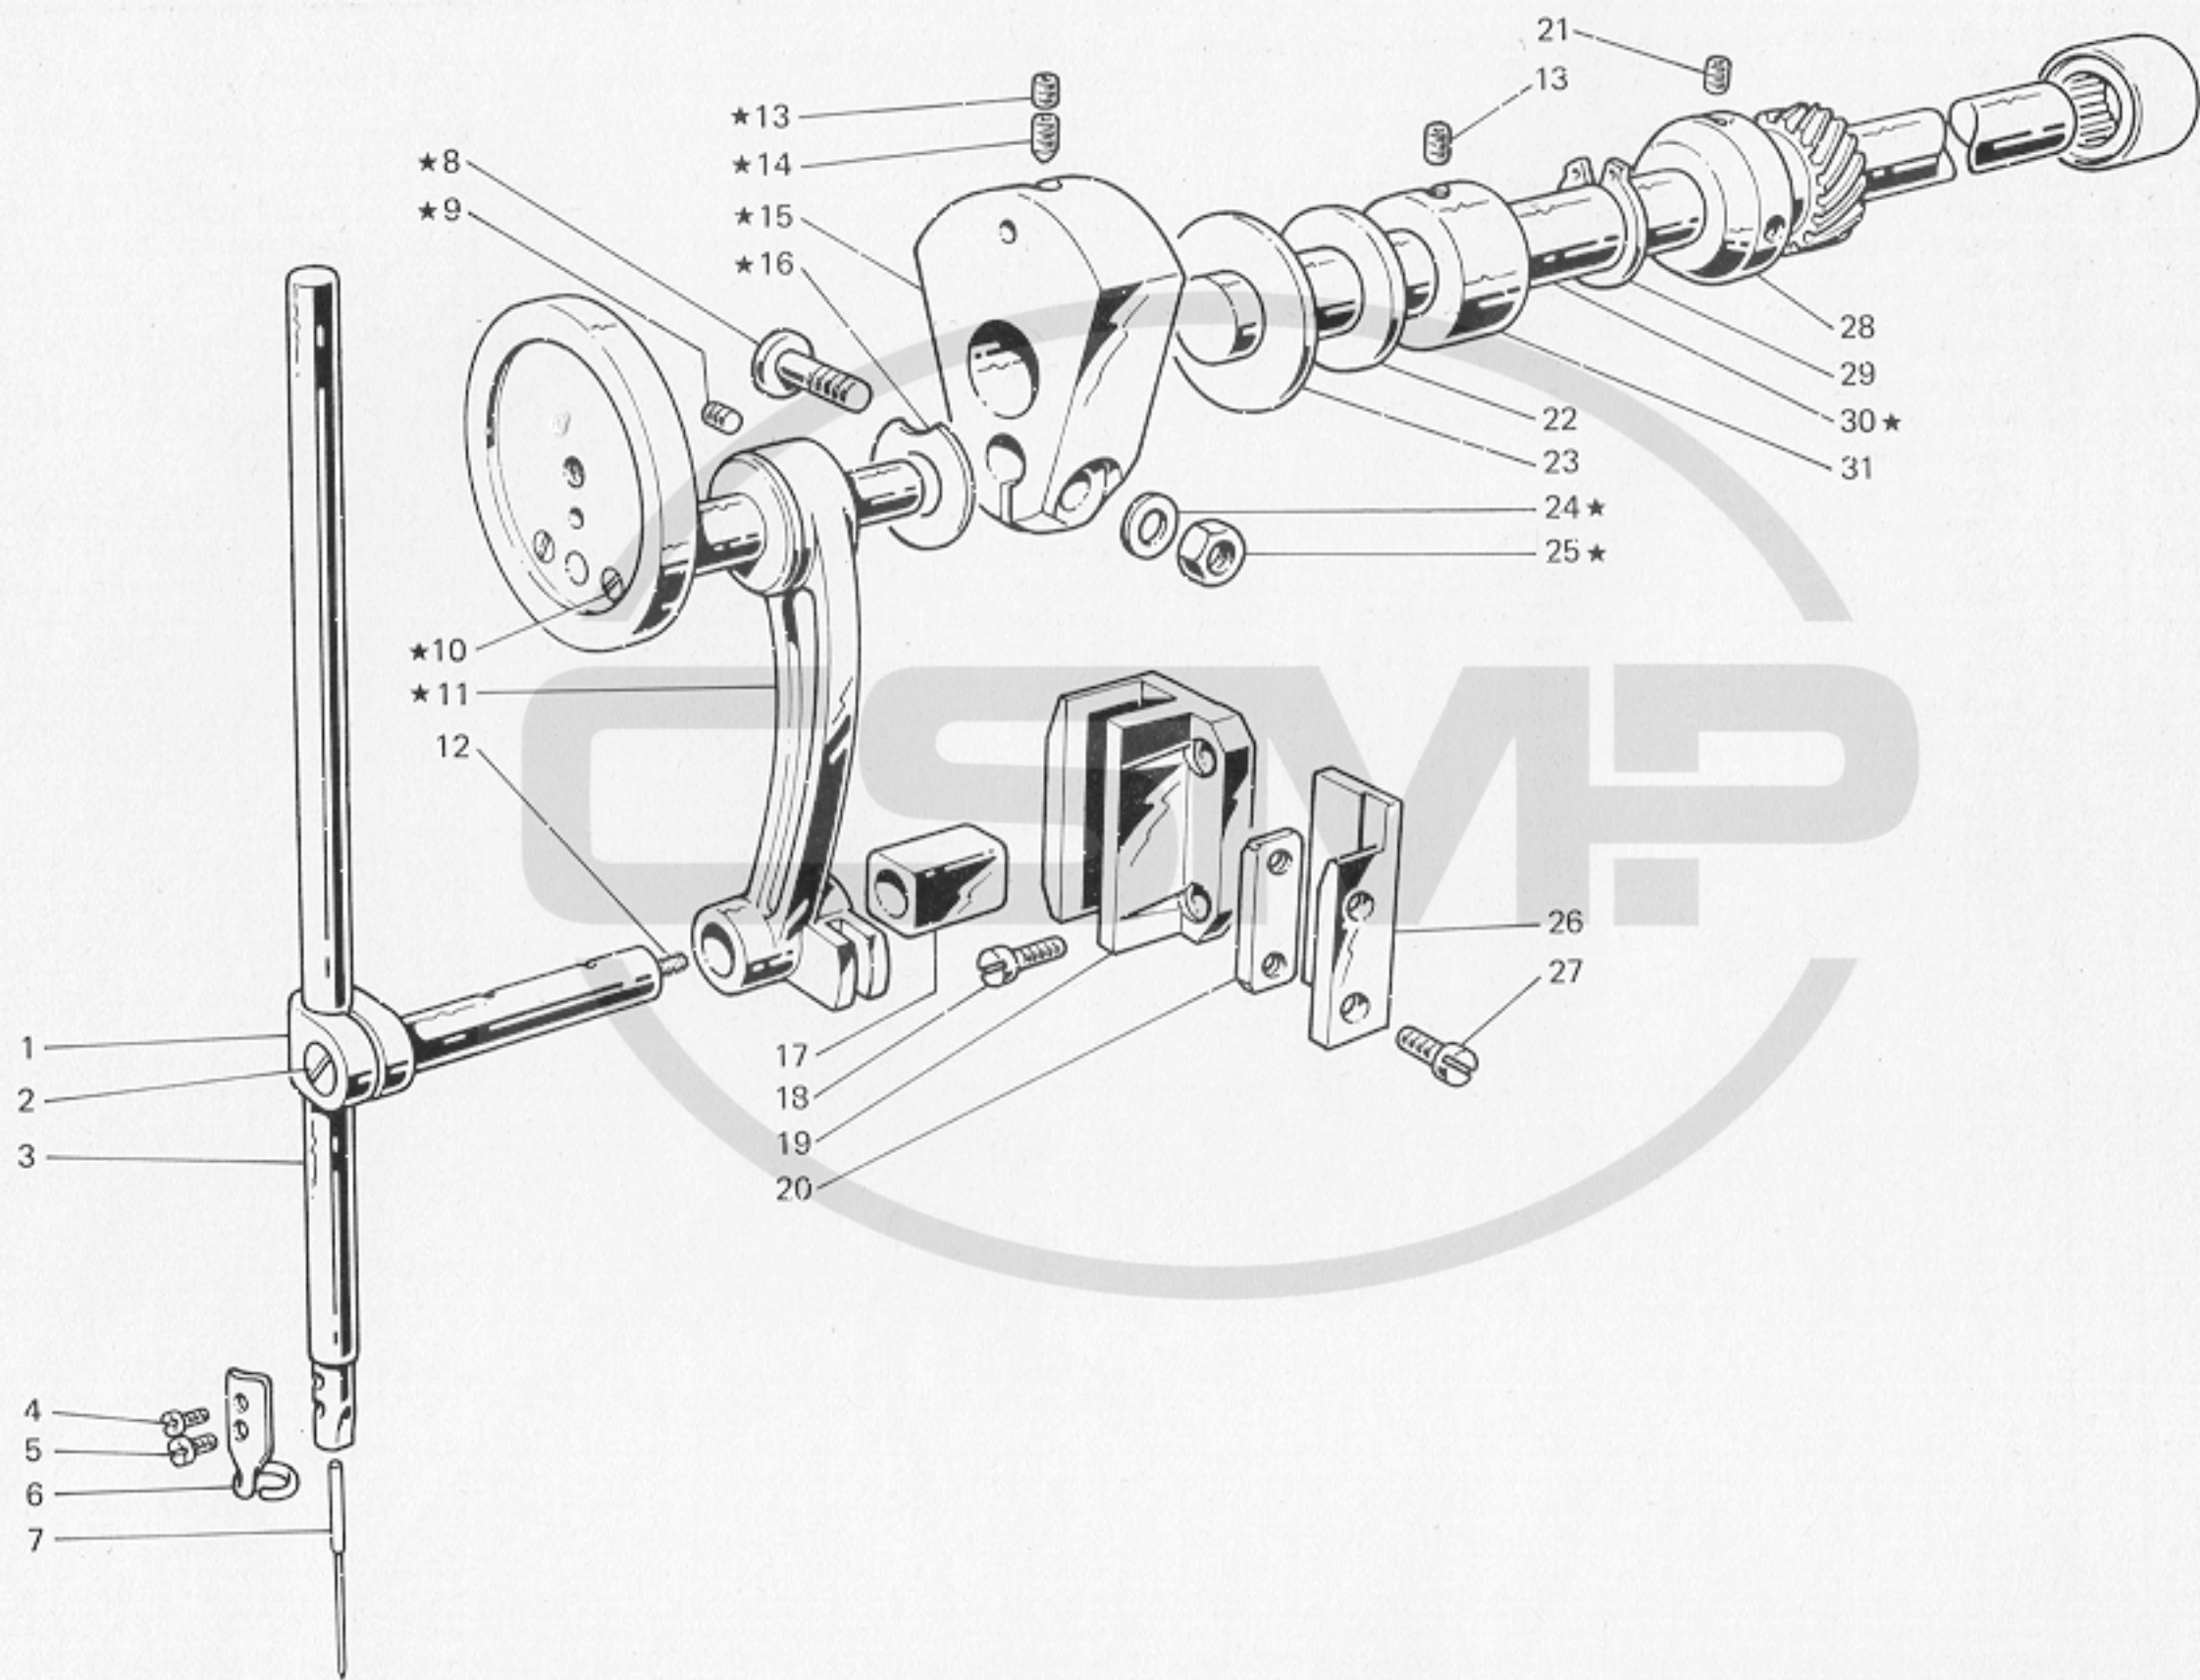

Fig. N. Abb. N.	Part. N. Bestell N. Piece N. Pieza N.	Qt. Anzahl	DESCRIZIONE	DESCRIPTION	DESCRIPTION	BENENNUNG	DESCRIPCION
★	308914-3-00	1	base e braccio con bussole	base and arm with bushes	base et bras avec bagues		
1	308293-0-01	1	bussola	bush	bague		
2	308297-0-00	1	bussola	bush	bague		
3	308096-0-00	1	guarnizione sinistra base	gasket	garniture		
4	742623-2-00	1	tappo a vite	plug	bouchon		
5	303501-0-10	1	tappo	plug	bouchon		
6	305024-0-10	1	bussola	bush	bague		
7	304749-0-10	1	tampone gomma	pad	tampon		
8	308296-0-00	2	bussola	bush	bague		
9	304785-0-10	1	tappo foro barra ago	plug	bouchon		
10	701005-0-00	1	anello di tenuta	retainer ring	bague d'étanchéité		
11	304619-0-10	1	bussola	bush	bague		
12	304702-0-10	1	bussola	bush	bague		
13	304703-0-10	1	bussola	bush	bague		
14	729032-2-00	1	vite	screw	vis		
15	308086-0-00	1	bussola	bush	bague		
16	308009-0-00	1	bussola	bush	bague		
17	308298-0-00	1	bussola	bush	bague		
18	304791-0-10	1	tappo	plug	bouchon		
19	302274-0-10	2	cuscinetto a rullini	roller bearing	coussinet à rouleaux		
20	304699-0-10	1	bussola	bush	bague		
21	304698-0-10	1	bussola	bush	bague