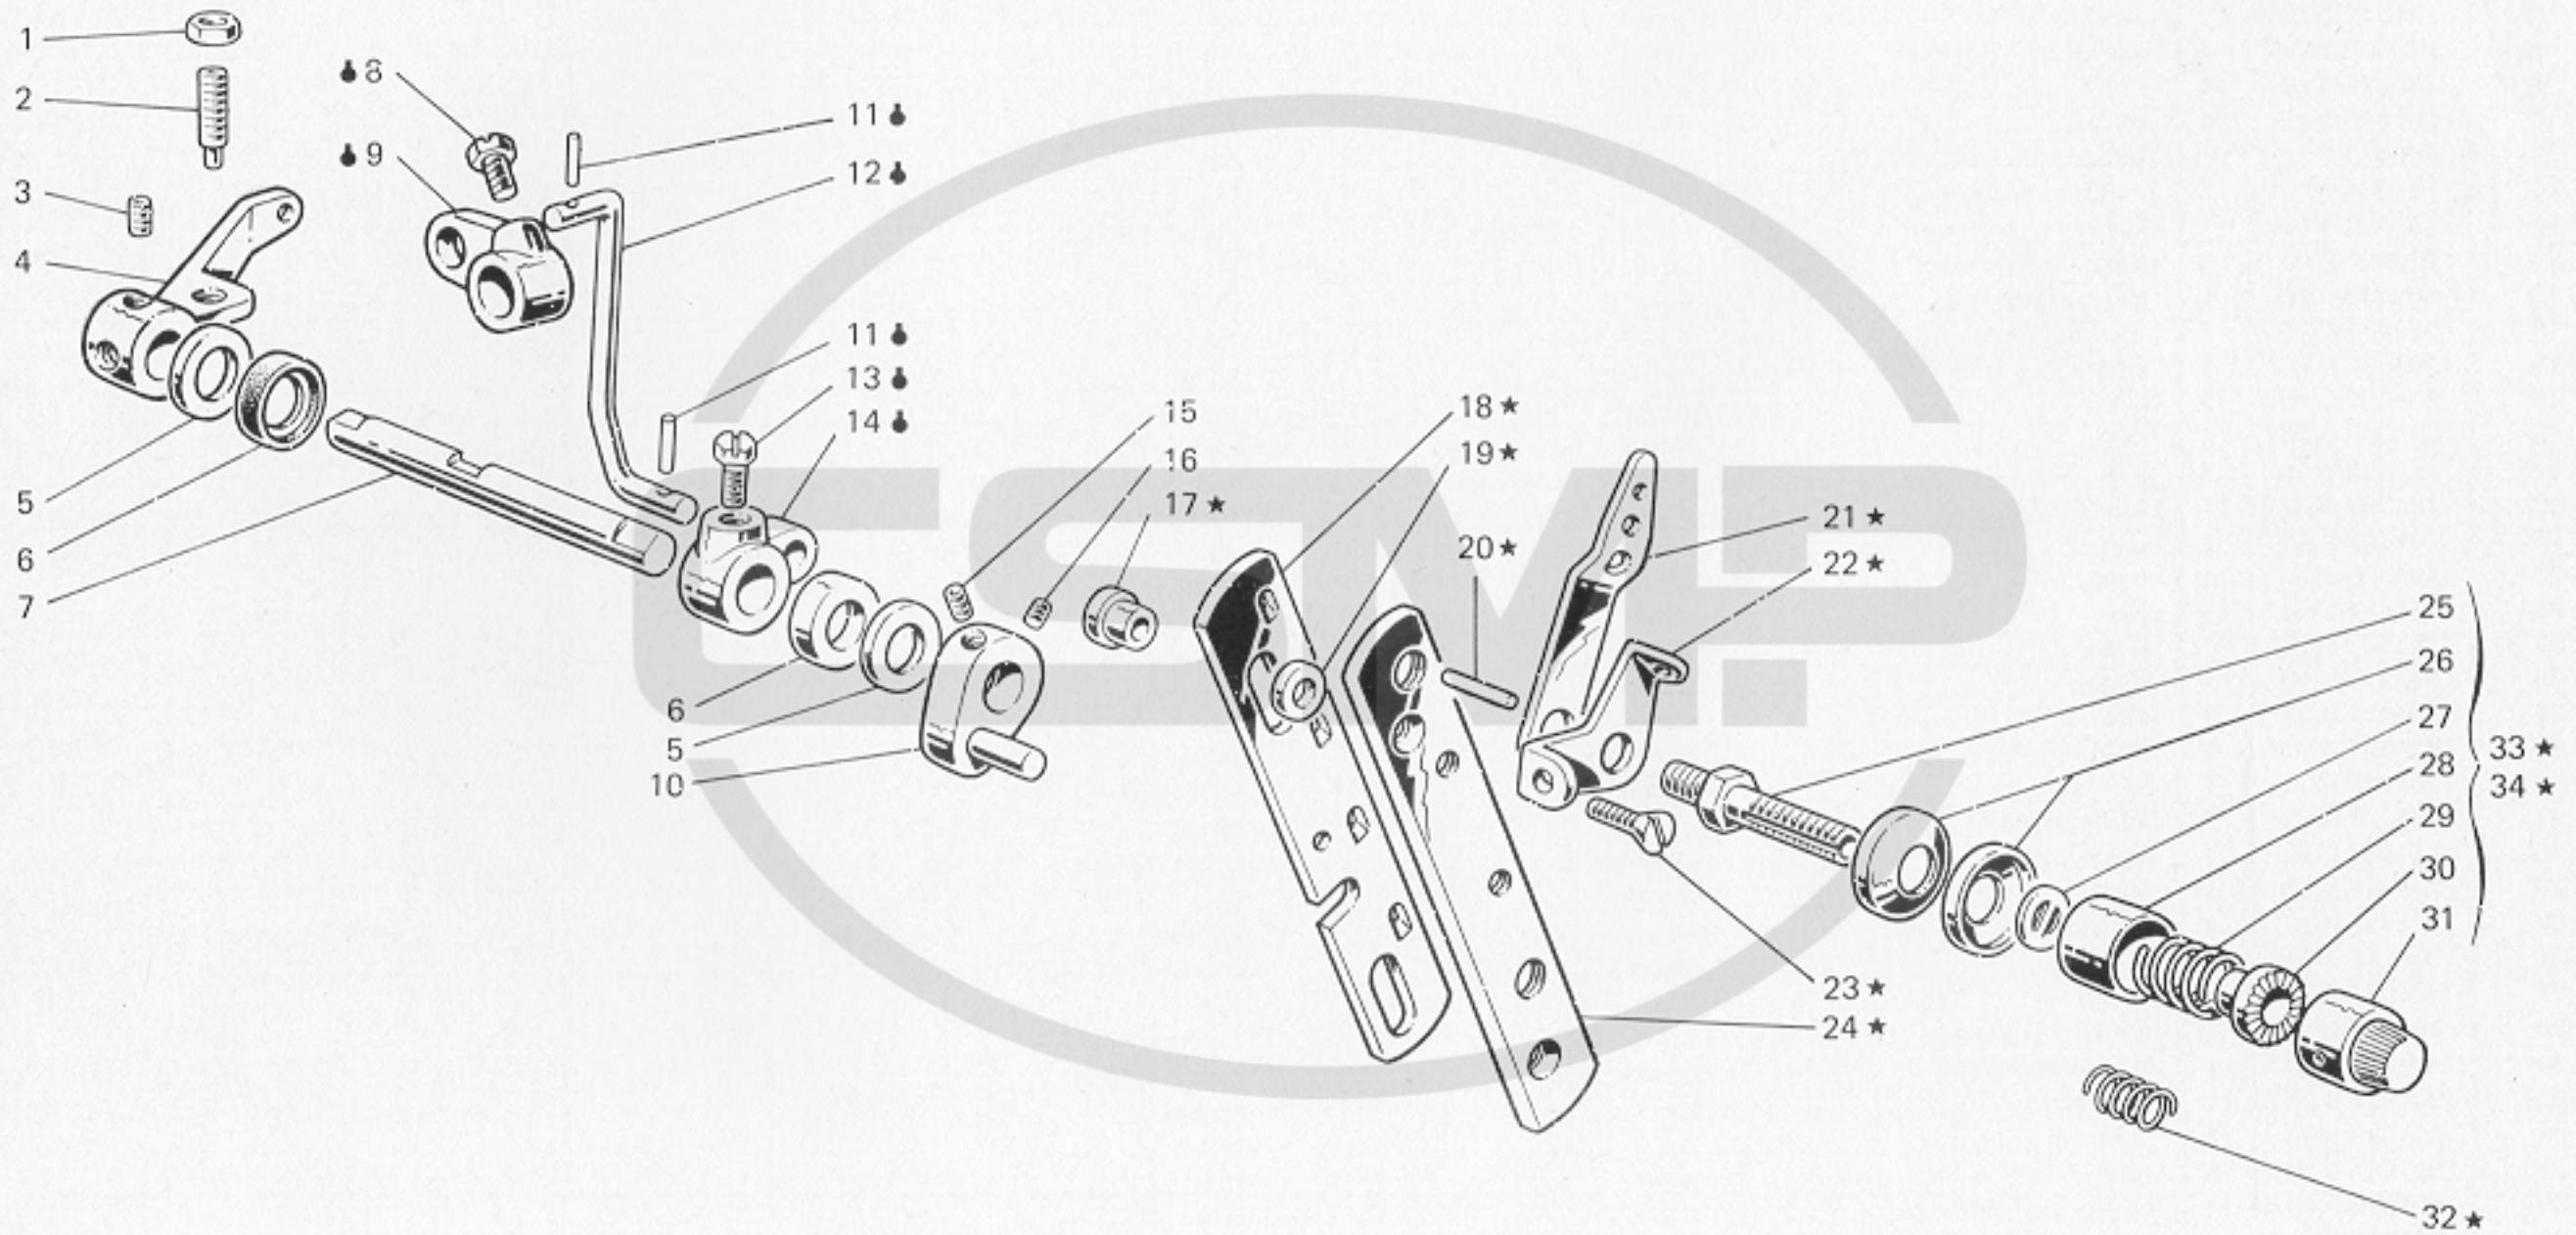

Fig. N. Abb. N.	Part. N. Bestell N. Piece N. Pieza N.	Qt. Anzahl	DESCRIZIONE	DESCRIPTION	DESCRIPTION	BENENNUNG	DESCRIPCION
★	305035-4-10	1	gruppo porta rullino	roller holder group	groupe porte rouleau		
■	304431-4-11	1	gruppo frizione	clutch assembly	friction complète		
1	745812-2-00	9	vite	screw	vis		
2	305034-3-10	1	supporto	support	support		
3	305038-0-10	1	perno	pin	pivot		
4	721525-0-00	1	vite	screw	vis		
5	746406-2-00	2	dado	nut	écrou		
6	305039-0-10	1	molla	spring	ressort		
7	305040-0-10	1	porta rullo	roller holder	porte rouleau		
8	305043-0-10	1	rullino trascinatore	roller	rouleau		
9	305045-0-10	1	vite fissa supporto	screw	vis		
10	305026-2-10	1	supporto completo	support assembly	support compl.		
11	722482-2-00	3	vite fissa supporto	screw	vis		
12	305032-0-10	2	giunto sferico	joint	joint		
13	305031-0-10	1	tubo in gomma	rubber tube	tube en caoutchouc		
14	305030-0-10	1	albero di trasmissione	shaft	arbre		
15	305037-0-10	1	molla	spring	ressort		
16	305036-0-10	1	molla	spring	ressort		
17	741612-0-00	1	vite	screw	vis		
18	704302-4-00	1	rondella	washer	rondelle		
19	741642-2-00	1	vite	screw	vis		
20	304086-0-10	1	perno	pin	pivot		
21	721454-2-00	1	vite	screw	vis		
22	301523-0-10	2	settore	sector	secteur		
23	203928-0-10	1	flangia	flange	flasque		
24	724471-0-00	6	vite	screw	vis		
25	304432-4-10	1	settore destro	right sector	sector droite		
26	704841-0-00	2	rondella	washer	rondelle		
27	700212-0-00	2	anello elastico	circlip	circlip		
28	304430-0-10	1	corpo frizione	clutch body	corps friction		
29	729043-2-00	2	vite	screw	vis		
30	304436-0-10	1	anello	ring	anneau		
31	704216-2-00	2	rondella	washer	rondelle		
32	304073-0-10	1	indice	index	indice		
33	200413-2-10	1	pomolo con alette	knob	pommeau		
34	201357-0-10	1	gabbietta a rullini	needle cage	cage à aiguille		
35	304477-0-01	12	molletta	spring	ressort		
36	304478-0-00	12	pernetto	pin	pivot		
37	301527-0-10	6	rullino	roller	rouleau		
38	305029-0-10	1	albero comando rullo	shaft	arbre		
39	304084-0-10	1	flangia	flange	flasque		
40	304085-4-10	1	settore sinistro	left sector	secteur gauche