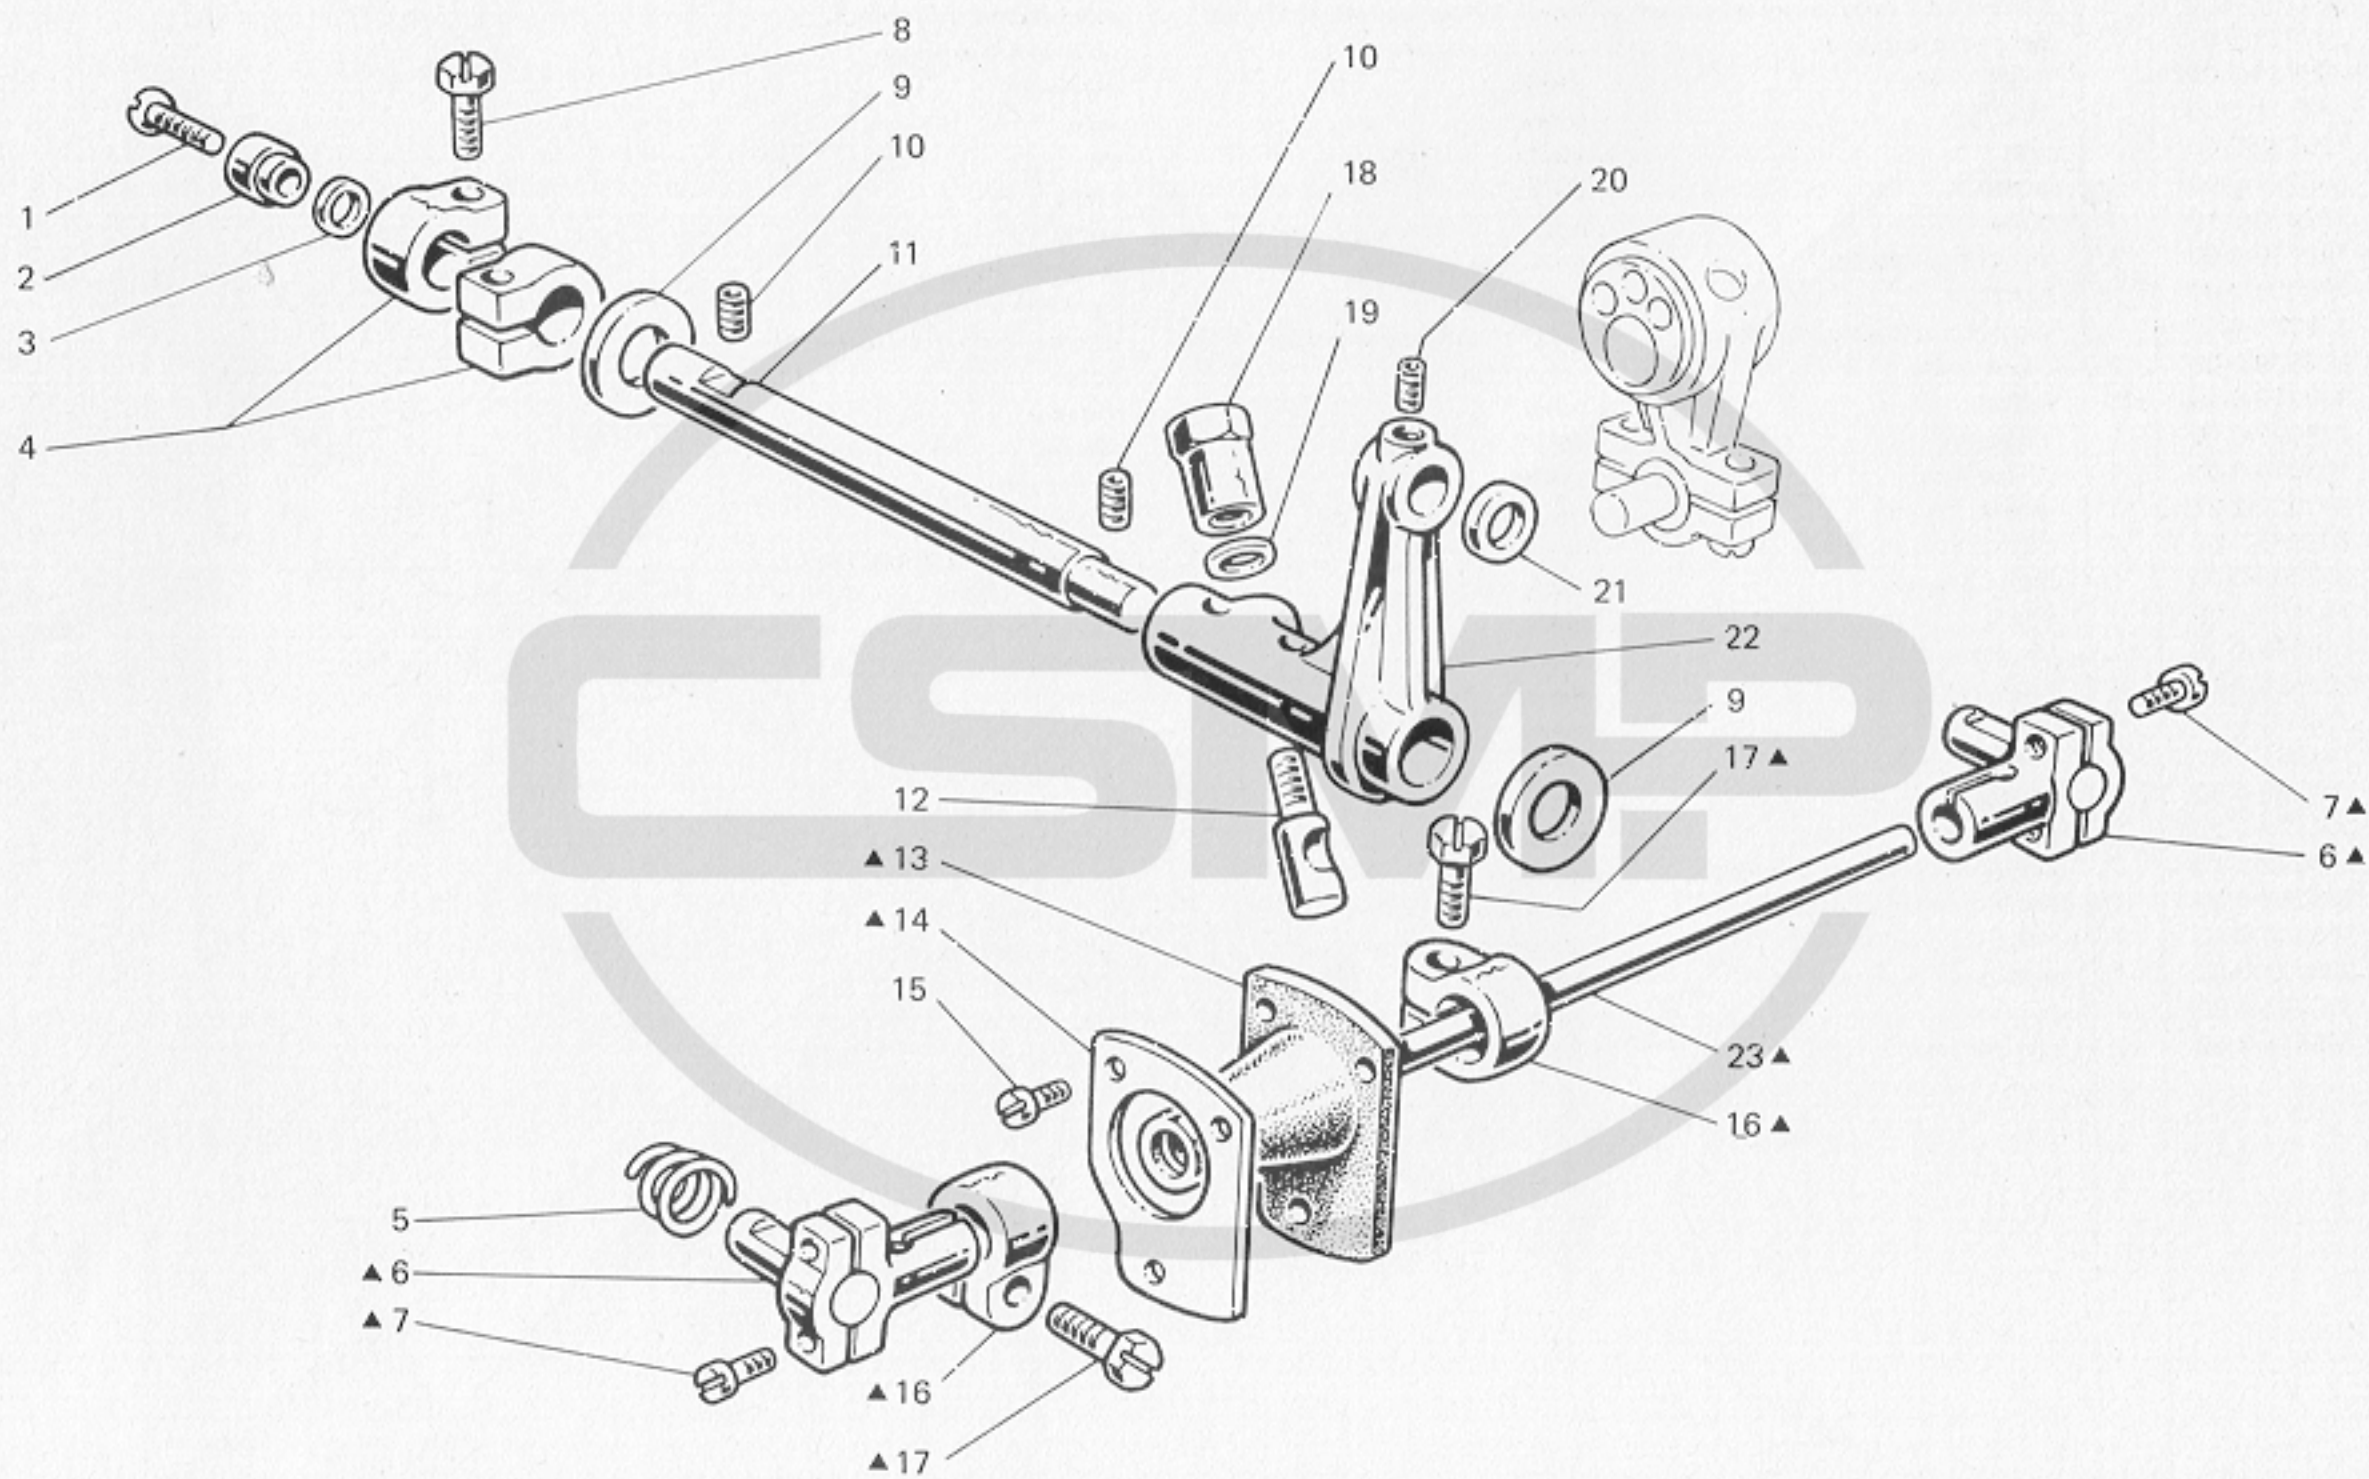

Fig. N. Abb. N.	Part. N. Bestell N. Piece N. Pieza N.	Qt. Anzahl	DESCRIZIONE	DESCRIPTION	DESCRIPTION	BENENNUNG	DESCRIPCION
▲	308332-4-00	1	gruppo comando crochet infer.	lower looper control assembly	groupe com.crochet inférieur		
1	744676-2-00	1	vite	screw	vis		
2	308047-0-00	1	scodellino	cup	cuvette		
3	701009-0-00	1	anello di tenuta	retainer ring	bague d'étanchéité		
4	308046-2-01	2	fascetta con vite	clamp with screw	bride avec vis		
5	302289-0-10	1	molla	spring	ressort		
6	308325-3-00	2	testa di biella con viti	con-rod big end with screws	tete de bielle avec vis		
7	744040-2-00	4	vite	screw	vis		
8	300482-0-10	2	vite	screw	vis		
9	704849-0-00	2	rondella	washer	rondelle		
10	729434-2-00	2	vite fissa perno	screw	vis		
11	308044-0-00	1	perno per supporto	pin	pivot		
12	300352-0-10	1	spina filettata	pin	pivot		
13	308330-3-00	1	manicotto para olio	oil protection	manchon pare huile		
14	308327-0-00	1	mascherina per manicotto	flange	flasque		
15	741675-2-00	2	vite	screw	vis		
16	308326-2-01	2	fascetta per biella con vite	clamp with screw	bride avec vis		
17	305194-0-00	2	vite	screw	vis		
18	300351-0-11	1	dado	nut	écrou		
19	704309-4-00	1	rondella	washer	rondelle		
20	745815-2-00	1	vite	screw	vis		
21	705834-0-00	1	rondella in fibra	washer	rondelle		
22	308045-0-01	1	supporto oscillante	support	support coulissant		
23	308333-0-00	1	tirante per biella	tie-rod	tirant pour bielle