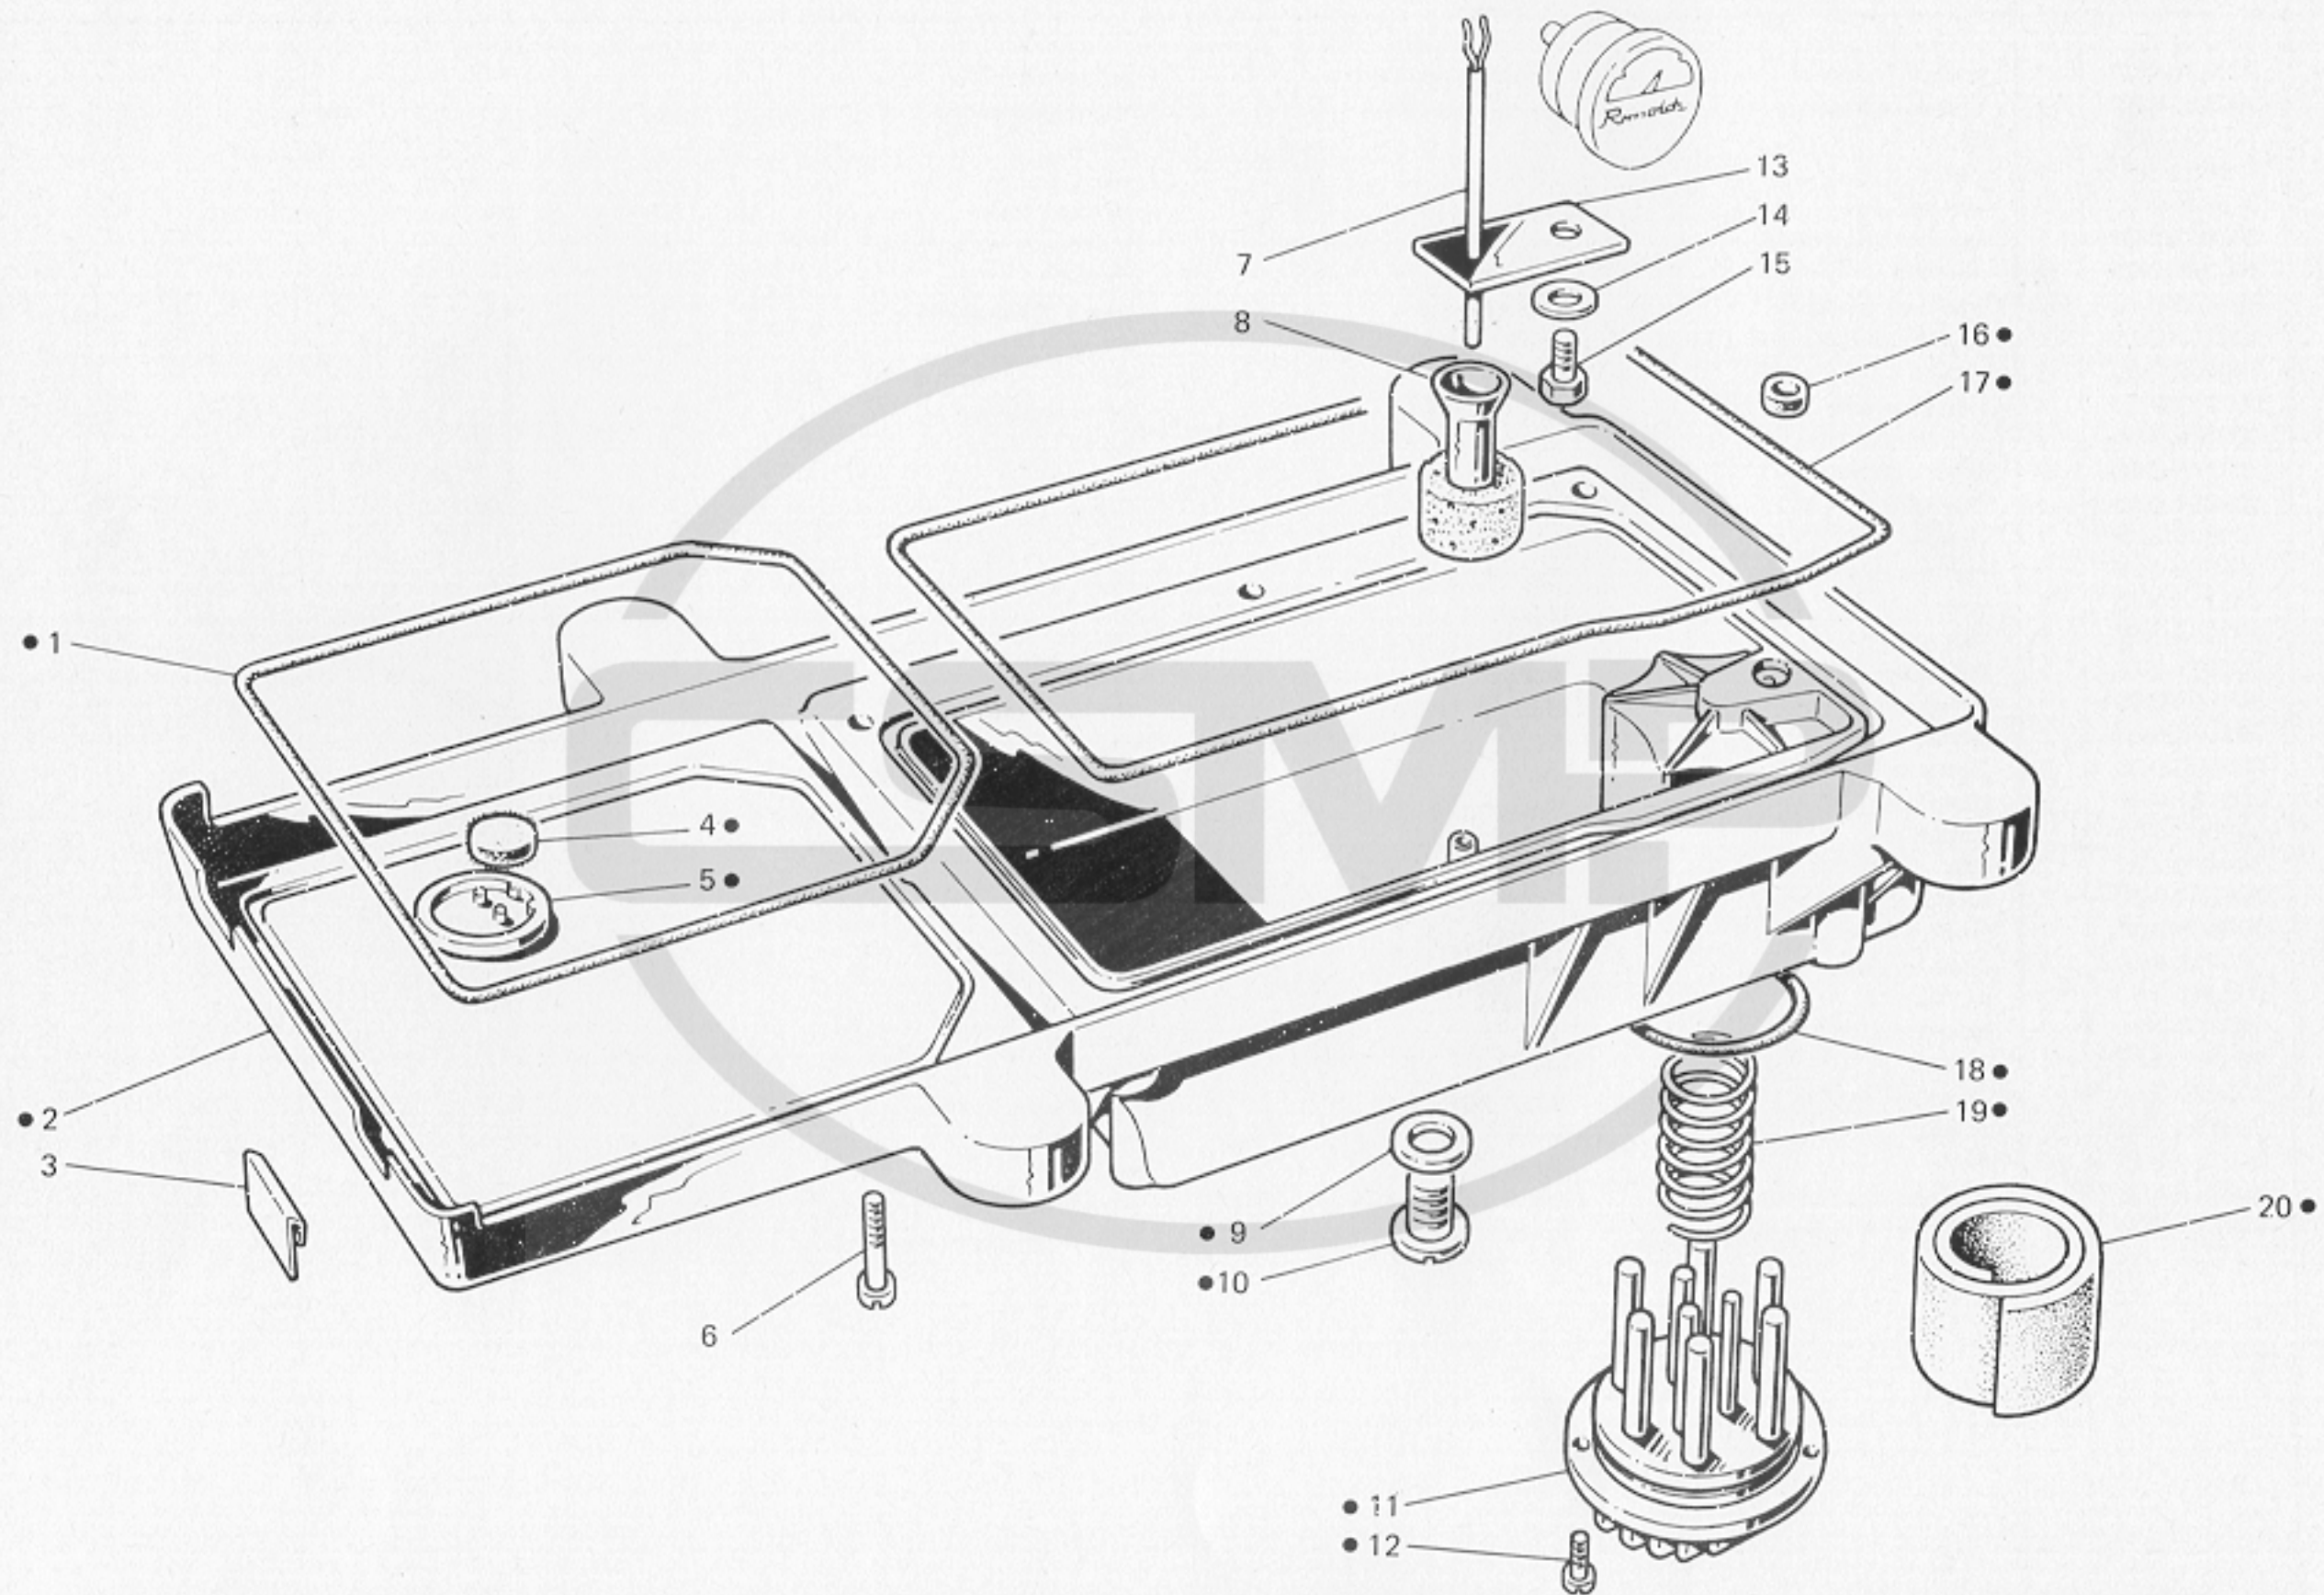

Fig. N. Abb. N.	Part. N. Bestell N. Piece N. Pieza N.	Qt. Anzahl	DESCRIZIONE	DESCRIPTION	DESCRIPTION	BENENNUNG	DESCRIPCION
●	308588-4-01	1	bacinella olio completa	oil sump assembly	reservoir huile complet		
1	308125-0-00	1	guarnizione	gasket	garniture		
2	308576-2-01	1	bacinella	sump	reservoir		
3	308002-0-00	2	piastrina per bacinella	sheet for sump	plaquette pour reservoir		
4	308151-0-00	1	filtro	filter	filtre		
5	308150-0-10	1	scodellino recupero olio	cup	cuvette		
6	722453-2-00	6	vite fiss. bacinella	sump fixing screw	vis blocage reservoir		
7	308231-2-01	1	astina livello olio	stick	jauge niveau huile		
8	308228-2-00	1	galleggiante	float	flotteur		
9	705977-0-00	1	rondella	washer	rondelle		
10	206564-0-00	1	tappo	plug	bouchon		
11	206560-0-10	1	coperchio	cover	couvercle		
12	721464-2-00	2	vite	screw	vis		
13	308226-0-01	1	guida astina	guide for stich	guide barre		
14	703003-0-00	1	rondella elastica	spring washer	rondelle élastique		
15	740240-0-00	1	vite	screw	vis		
16	308113-0-00	1	anello	oil ring	bague d'étanchéité		
17	308126-0-00	1	guarnizione	gasket	garniture		
18	701051-0-00	1	guarnizione	gasket	garniture		
19	206545-0-00	1	molla a spirale	spring	ressort		
20	206559-0-00	1	filtro olio	oil filter	filtre huile