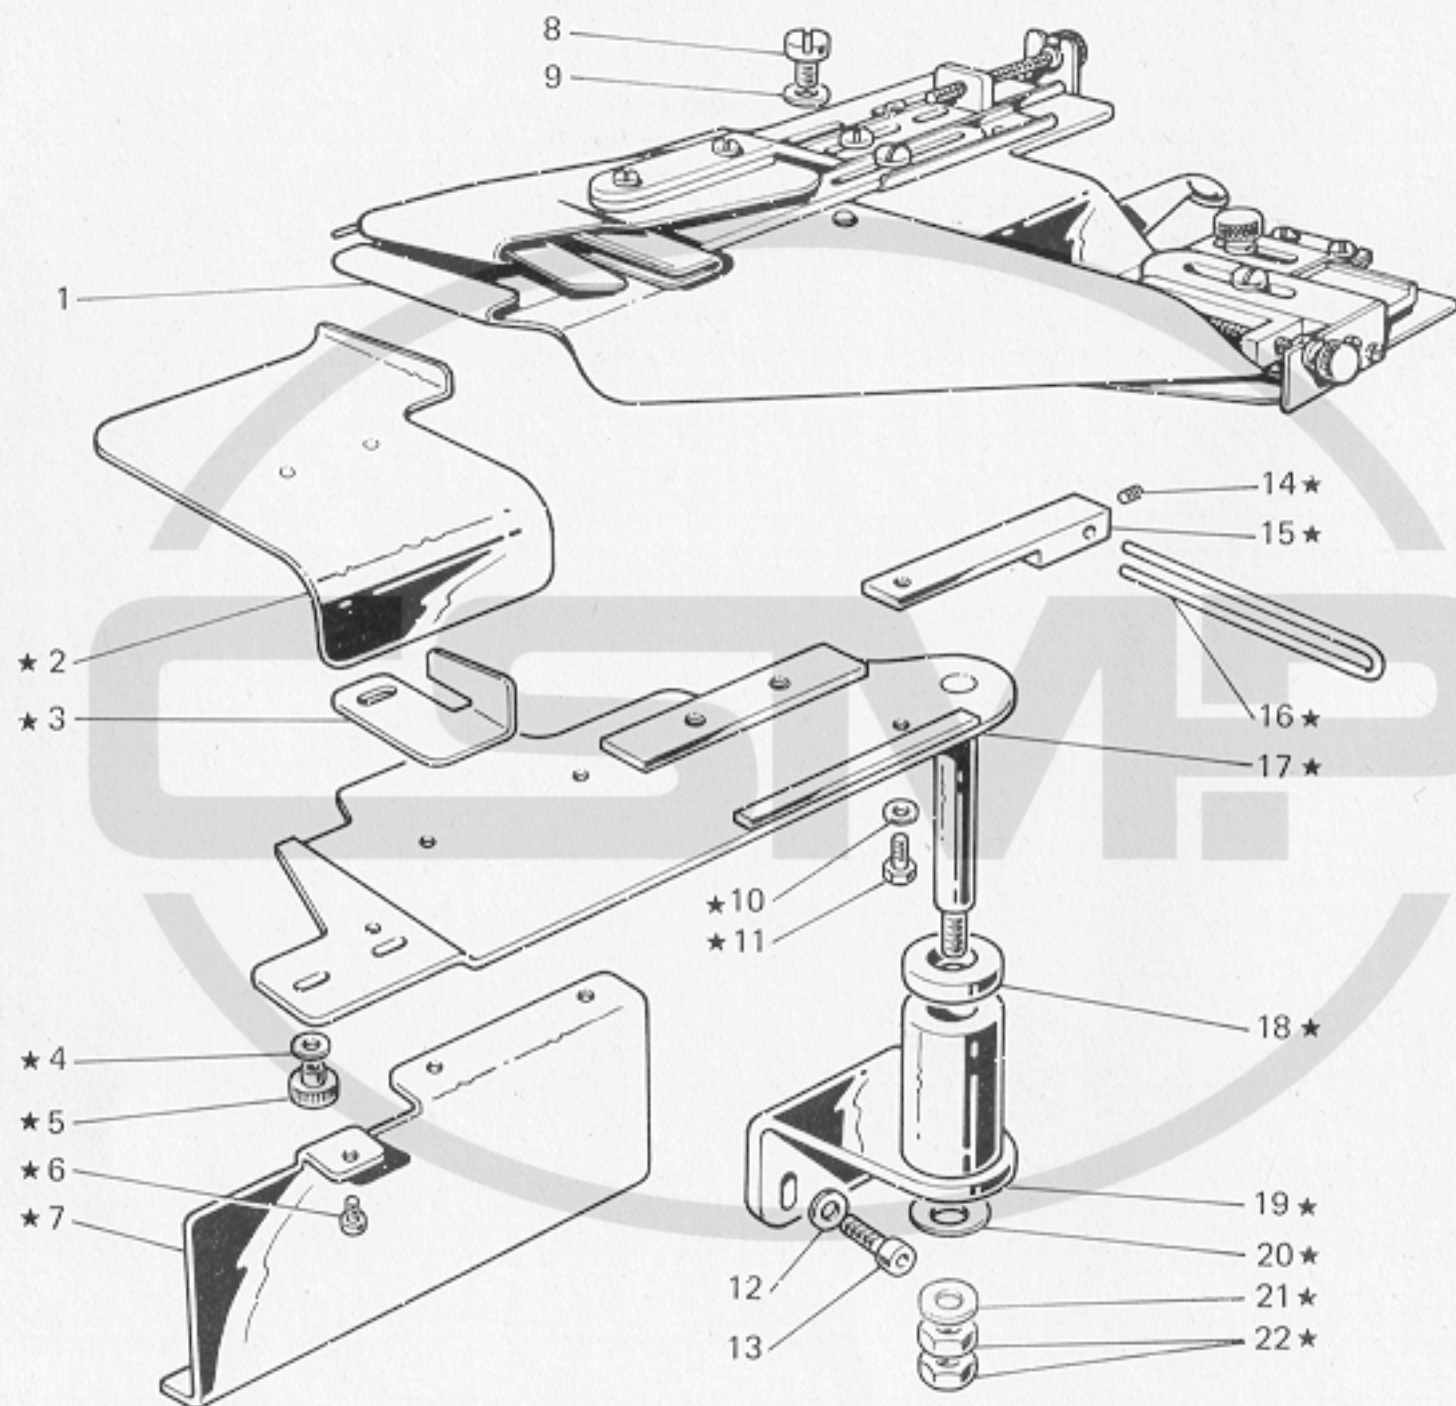

Fig. N. Abb. N.	Part. N. Bestell N. Piece N. Pieza N.	Qt. Anzahl	DESCRIZIONE	DESCRIPTION	DESCRIPTION	BENENNUNG	DESCRIPCION
★	930812-4-00	1	gruppo supporto girevole	support assembly	groupe support		
1	930484-0-11	1	guida del materiale completa	fabric guide assembly	guide du tissu complet		
2	930483-2-10	1	guida	guide	guide		
3	930481-0-10	1	squadretta	bracket	équerre		
4	704306-0-01	2	rondella	washer	rondelle		
5	302204-0-10	2	pomolo	knob	pommeau		
6	741642-2-00	3	vite	screw	vis		
7	930496-0-00	1	carter anteriore	front cover	carter avant		
8	721486-2-00	2	vite fissa guida	screw	vis		
9	704424-2-00	2	rondella	washer	rondelle		
10	704310-0-00	1	rondella	washer	rondelle		
11	740237-0-00	1	vite	screw	vis		
12	704226-2-00	2	rondella	washer	rondelle		
13	722443-2-00	2	vite	screw	vis		
14	745812-2-00	1	vite	screw	vis		
15	930486-0-10	1	supporto	support	support		
16	930485-0-10	1	passanastro	strap guide	guide pour bande		
17	930811-2-00	1	piastra girevole	plate	plaque		
18	930488-0-10	1	rondella distanziale	spacer washer	rondelle entretoise		
19	930479-2-10	1	attacco	coupling	raccord		
20	704432-0-00	1	molla a tazza	cup spring	ressort à tasse		
21	704233-2-00	1	rondella	washer	rondelle		
22	733106-2-00	2	dado	nut	écrou