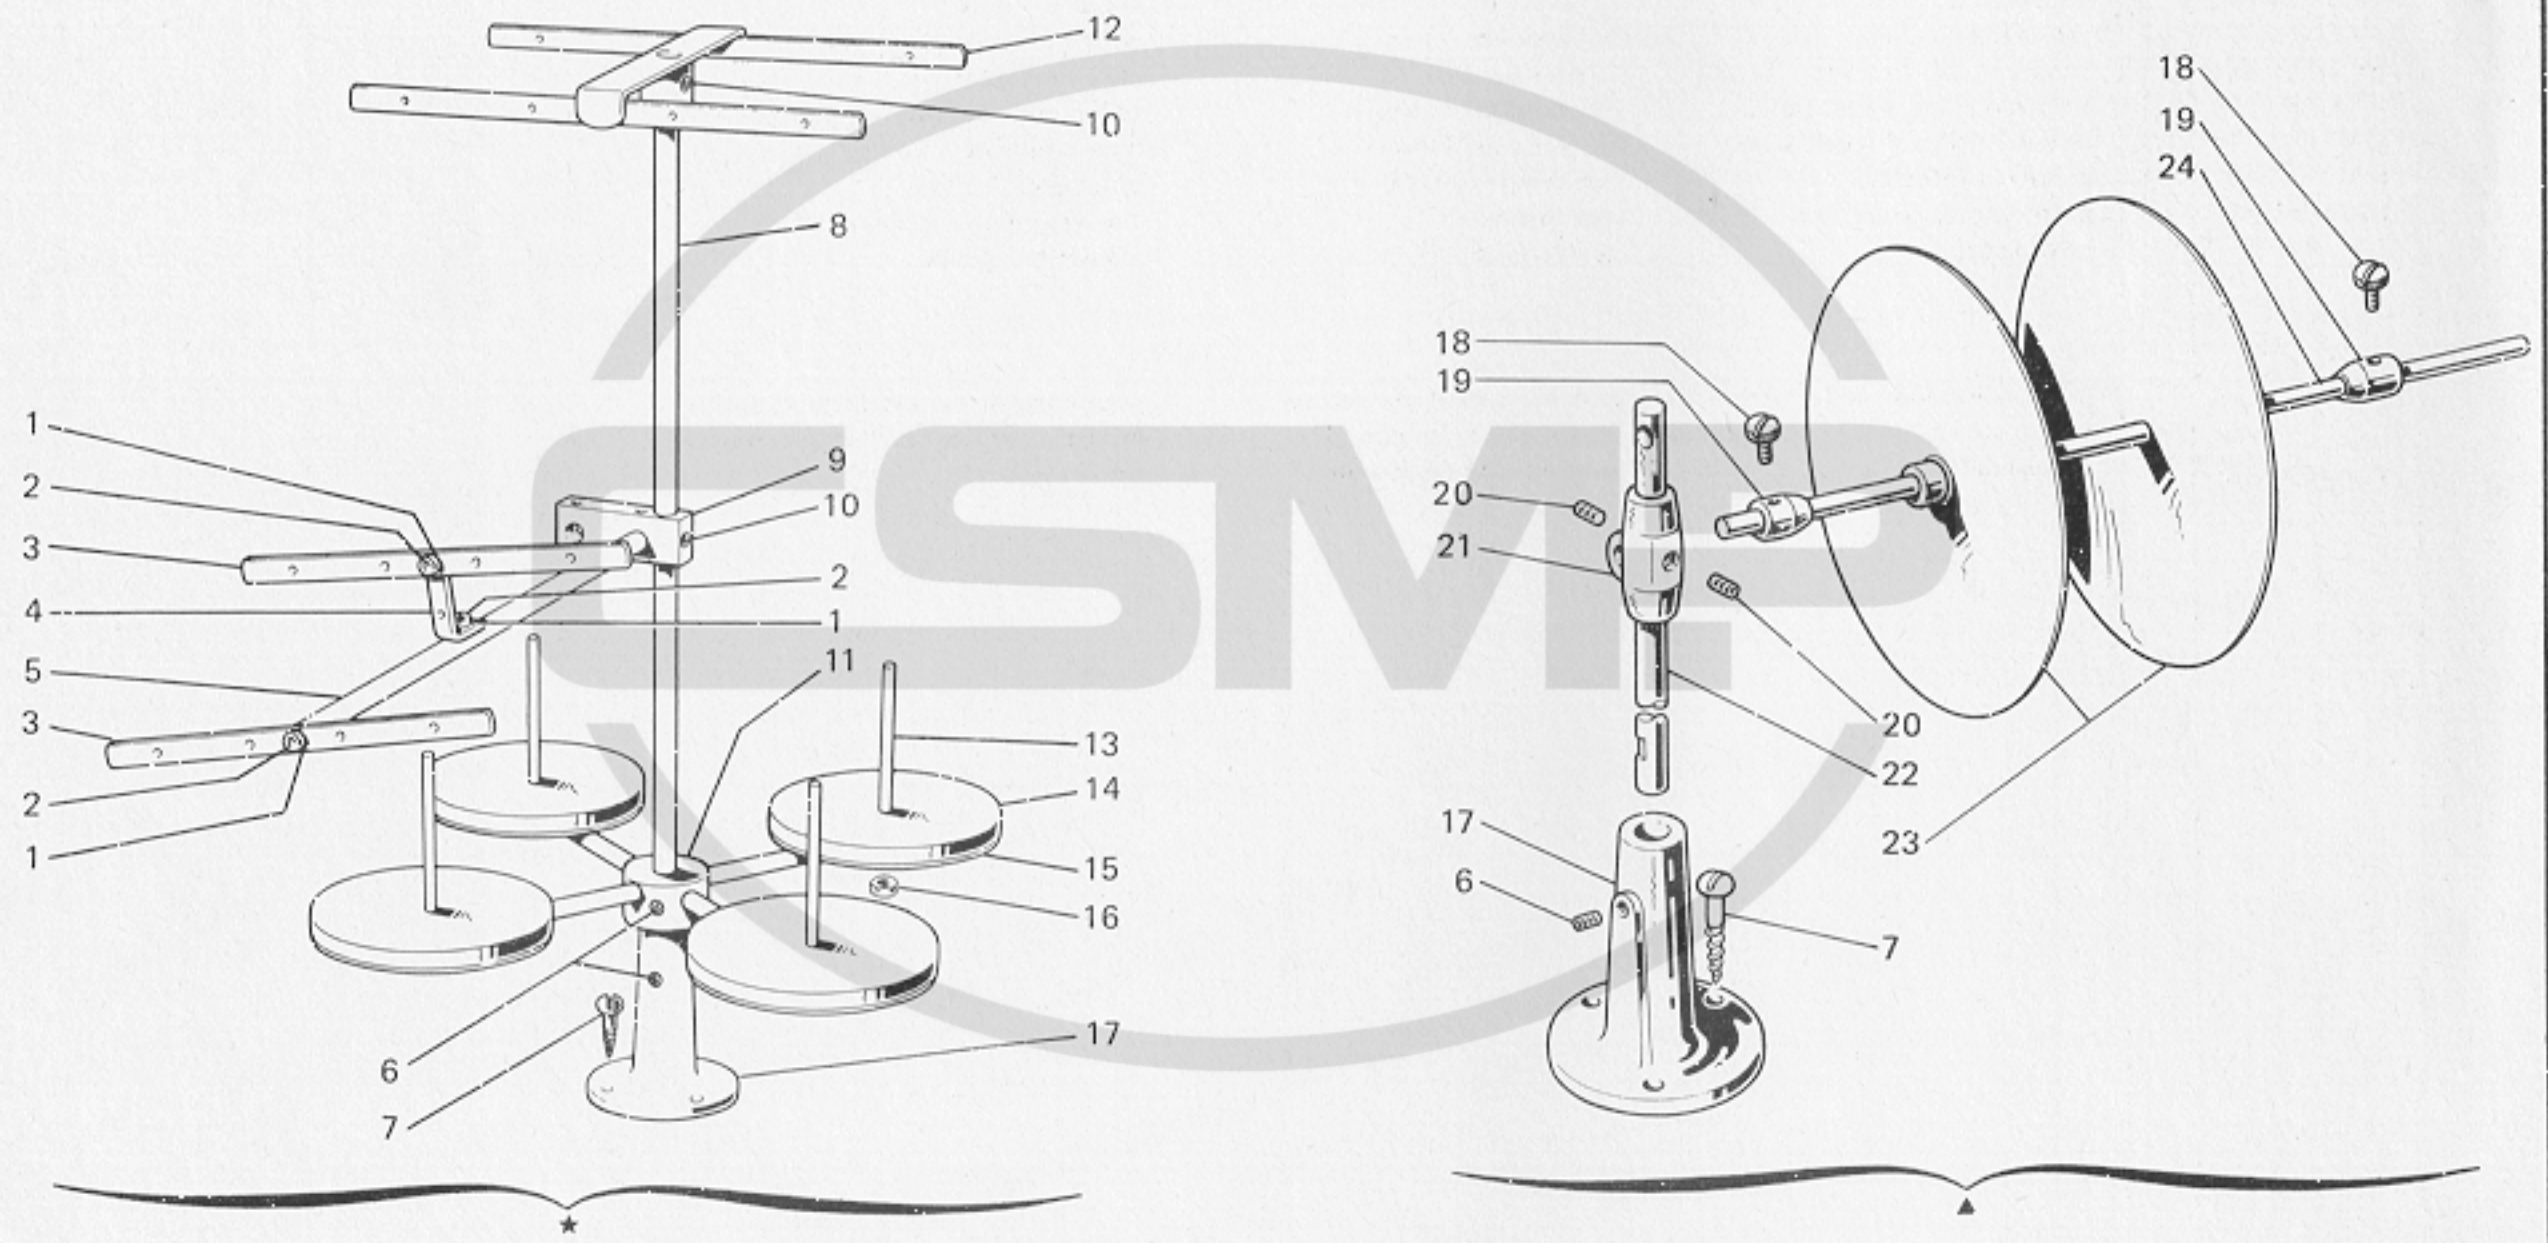

Fig. N. Abb. N.	Part. N. Bestell N. Piece N. Pieza N.	Qt. Anzahl	DESCRIZIONE	DESCRIPTION	DESCRIPTION	BENENNUNG	DESCRIPCION
★	991120-5-00	1	porta bobine compl. (3 - 4 fili)	bobbin carrier assembly (3 - 4 thredas)	porte bobine complet (3 - 4 fils)		
▲	991328-4-00	1	porta rotolo completo	roll carrier assembly	porte-rouleaux complet		
1	703005-0-00	3	rondella	washer	rondelle		
2	722431-2-00	3	vite	screw	vis		
3	991108-2-00	2	telaio con bussole	frame with bushes	bâti avec bagues		
4	991107-2-00	1	squadretta con viti e rondelle	bracket with screw and washer	équerre avec vis et rondelle		
5	991106-2-00	1	asta con rondella e vite	rod with washer and screw	tige avec rondelle et vis		
6	729054-2-00	4	vite	screw	vis		
7	731107-2-00	6	vite da legno	screw	vis		
8	991113-0-00	1	asta principale	main rod	tige principale		
9	991128-2-00	1	blocchetto con viti	block with screw	bloc avec vis		
10	729034-2-00	4	vite	screw	vis		
11	991129-3-00	1	mozzo con aste e viti	hub with rod and screw	moyeu avec tige et vis		
12	991121-3-00	1	telaio superiore con viti	upper frame with screws	bâti supérieur avec vis		
13	991111-2-00	4	astina con dadi	rod with nuts	tige avec écroux		
14	991179-0-00	4	disco	disc	disque		
15	991112-0-00	4	piatto	disc	plateau		
16	733508-2-00	8	dado	nut	écrou		
17	991114-2-00	2	basetta con viti	base with screw	base avec vis		
18	990596-0-10	2	pomolo	knob	pommeau		
19	990594-2-00	2	anello	ring	anneau		
20	729024-2-00	2	vite	screw	vis		
21	991153-2-00	1	supporto con viti	support with screws	support avec vis		
22	990592-0-11	1	asta principale	main rod	tige principale		
23	990628-2-10	2	disco	disc	disque		
24	990593-0-11	1	asta	rod	tige