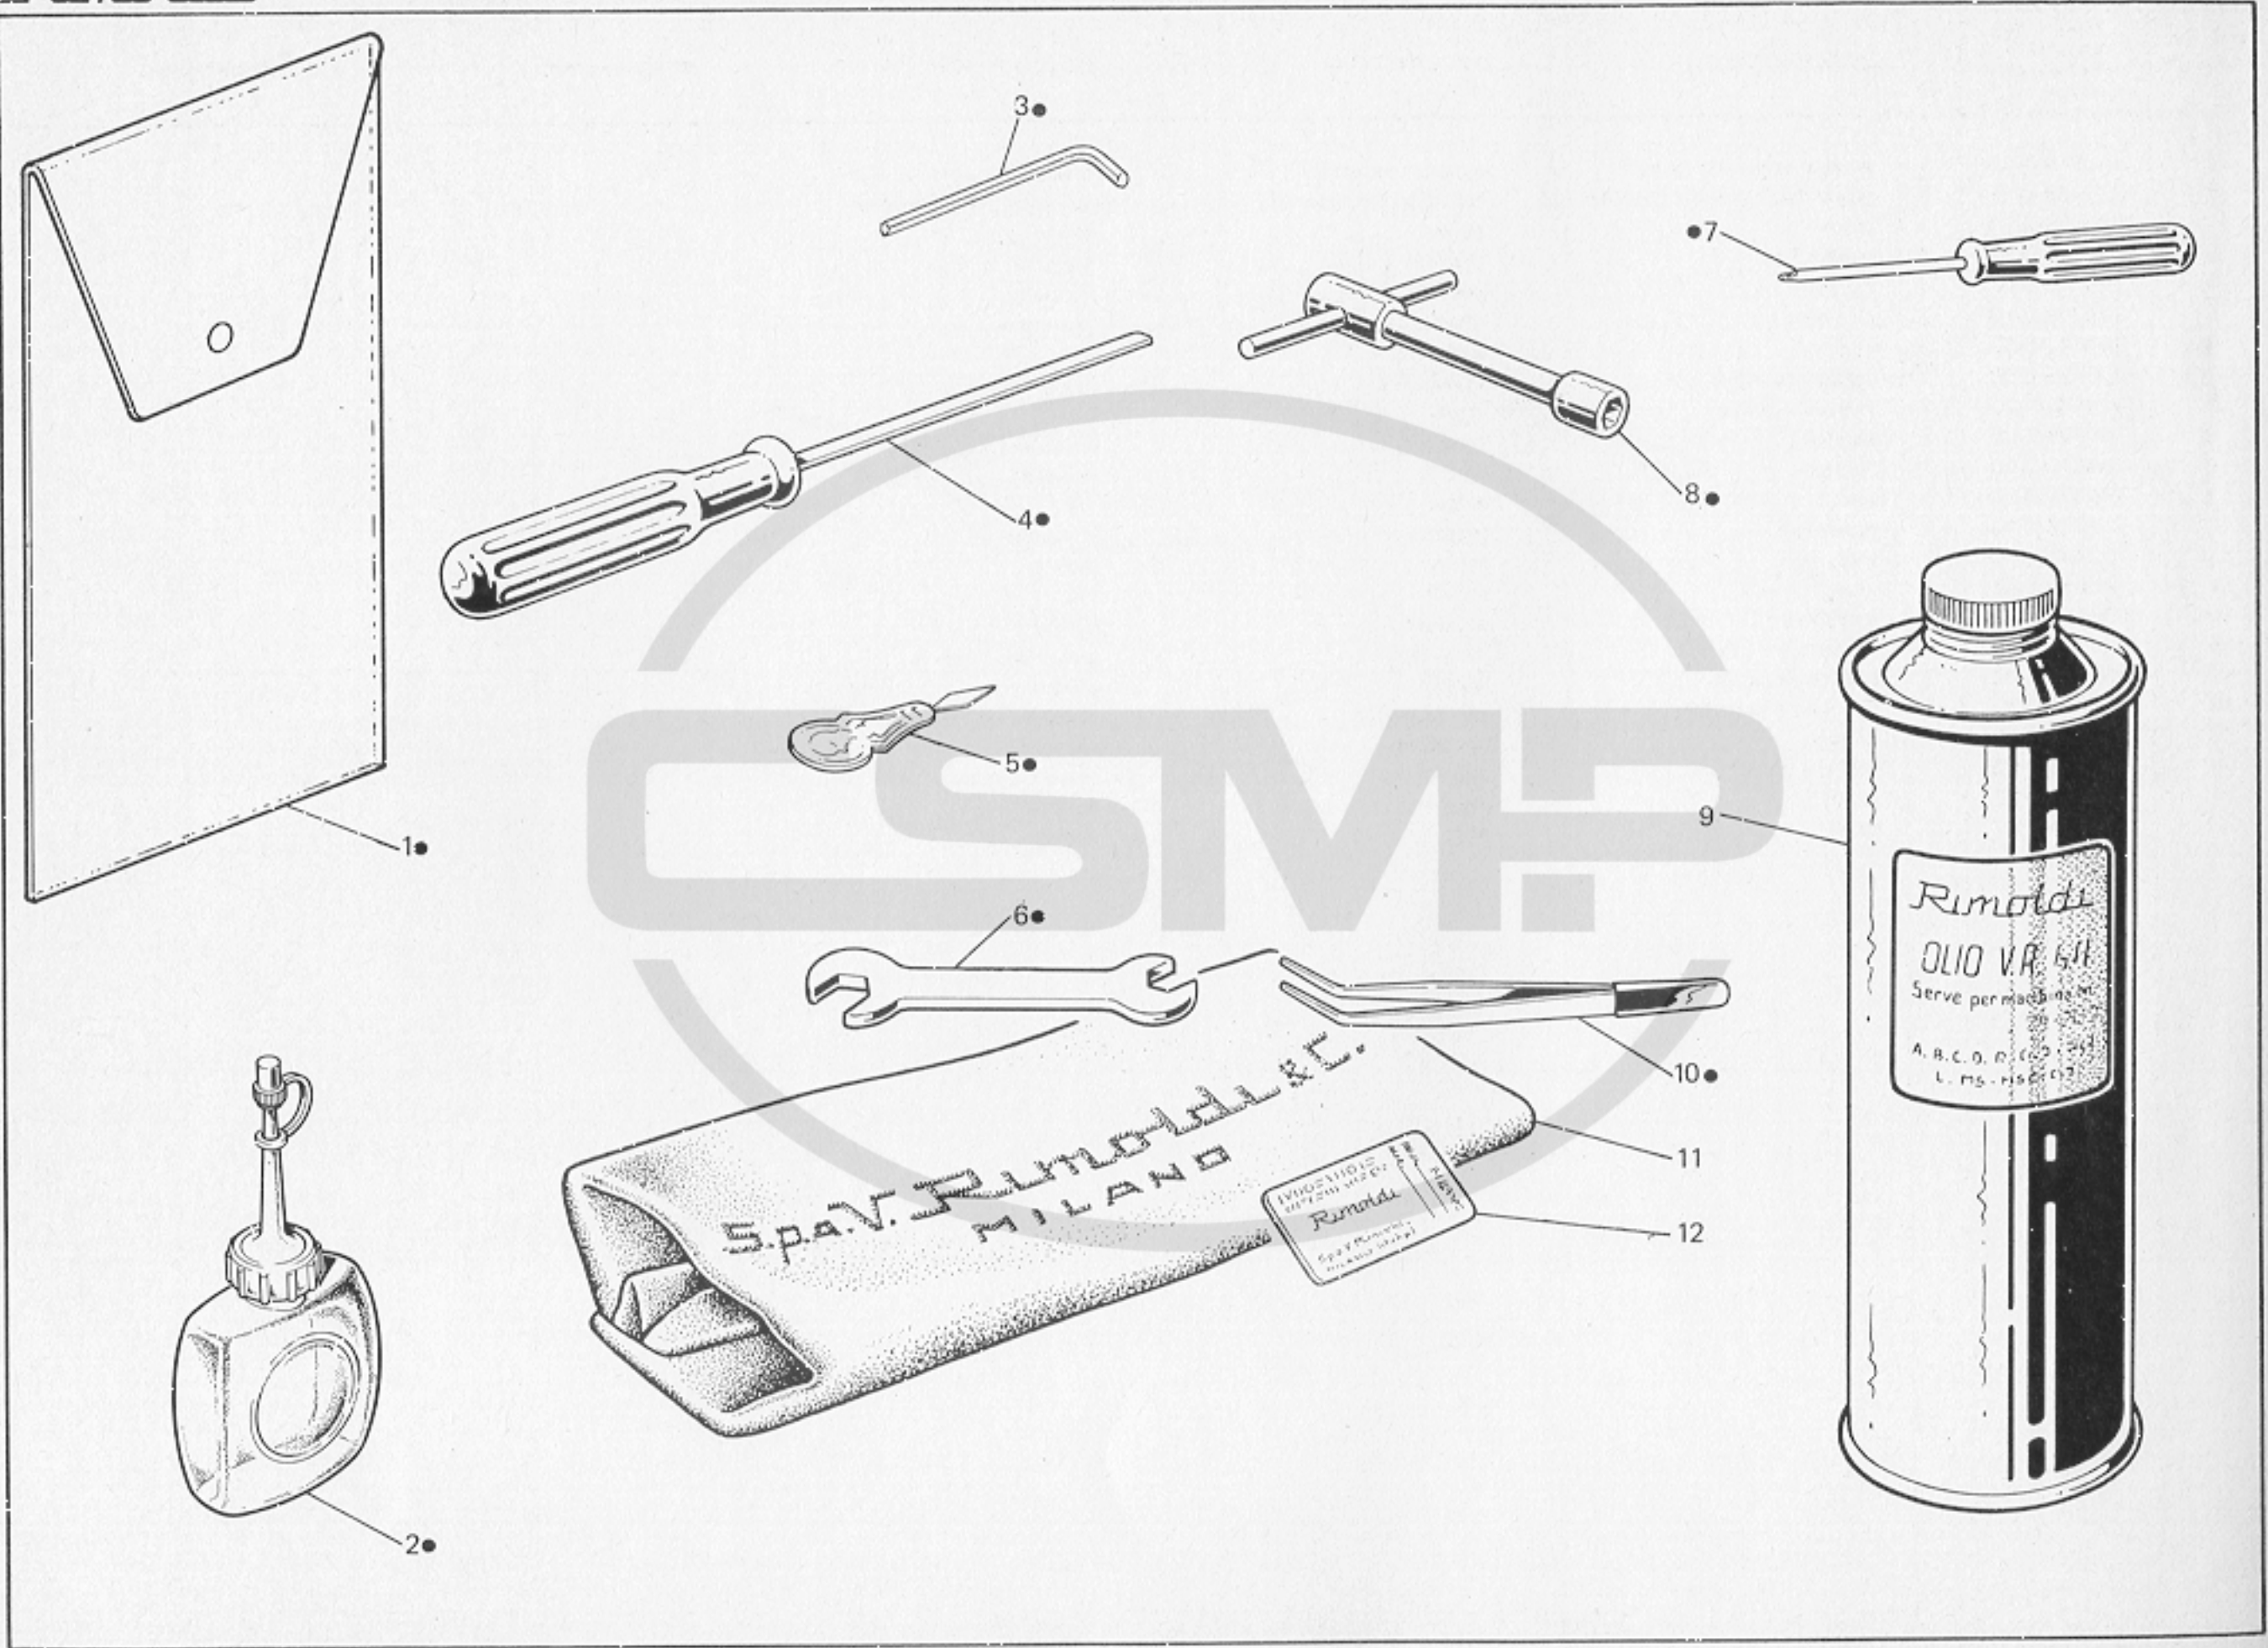

Fig. N. Abb. N.	Part. N. Bestell N. Piece N. Pieza N.	Qt. Anzahl	DESCRIZIONE	DESCRIPTION	DESCRIPTION	BENENNUNG	DESCRIPCION
	308938-4-00	1	gruppo tensione crochet infer.	tension assembly for lower looper	groupe tension crochet inférieur		
1	308556-0-00	1	astina	rod	tige		
2	705201-0-00	1	rondella	washer	rondelle		
3	740220-2-00	1	vite	screw	vis		
4	741413-2-00	2	vite	screw	vis		
5	302172-0-10	1	passafilo	thread guide	passe-fil		
6	741612-0-00	1	vite	screw	vis		
7	308558-0-00	1	traversino	tie-rod	traverse		
8	304905-0-10	1	passafilo	thread guide	passe-fil		
9	302204-0-10	1	pomolo	knob	pommeau		
10	300310-0-10	1	molla	spring	ressort		
11	704216-2-00	1	rondella	washer	rondelle		
12	200324-0-10	2	disco tensione	tension disc	disque tension		
13	300391-0-10	1	perno a vite	threaded pin	pivot à vis		
14	741642-2-00	1	vite	screw	vis		
15	302168-2-10	1	supporto	support	support		
16	308553-2-00	1	piastra	plate	plaque		
17	721444-2-00	3	vite	screw	vis		
18	308551-0-00	1	squadretta	bracket	équerre		
19	704302-4-00	3	rondella	washer	rondelle		
20	740210-2-00	2	vite	screw	vis		
21	300828-0-10	1	guidafilo	thread guide	guide-fil		
22	721424-0-00	1	vite	screw	vis		
23	304682-0-10	1	passafilo	thread guide	passe-fil		
24	741682-0-00	1	vite	screw	vis		
25	302149-0-11	1	passafilo	thread guide	passe-fil		
26	311098-0-00	2	passafilo	thread guide	passe-fil		
27	704210-4-00	2	rondella	washer	rondelle		
28	300483-0-10	2	vite	screw	vis