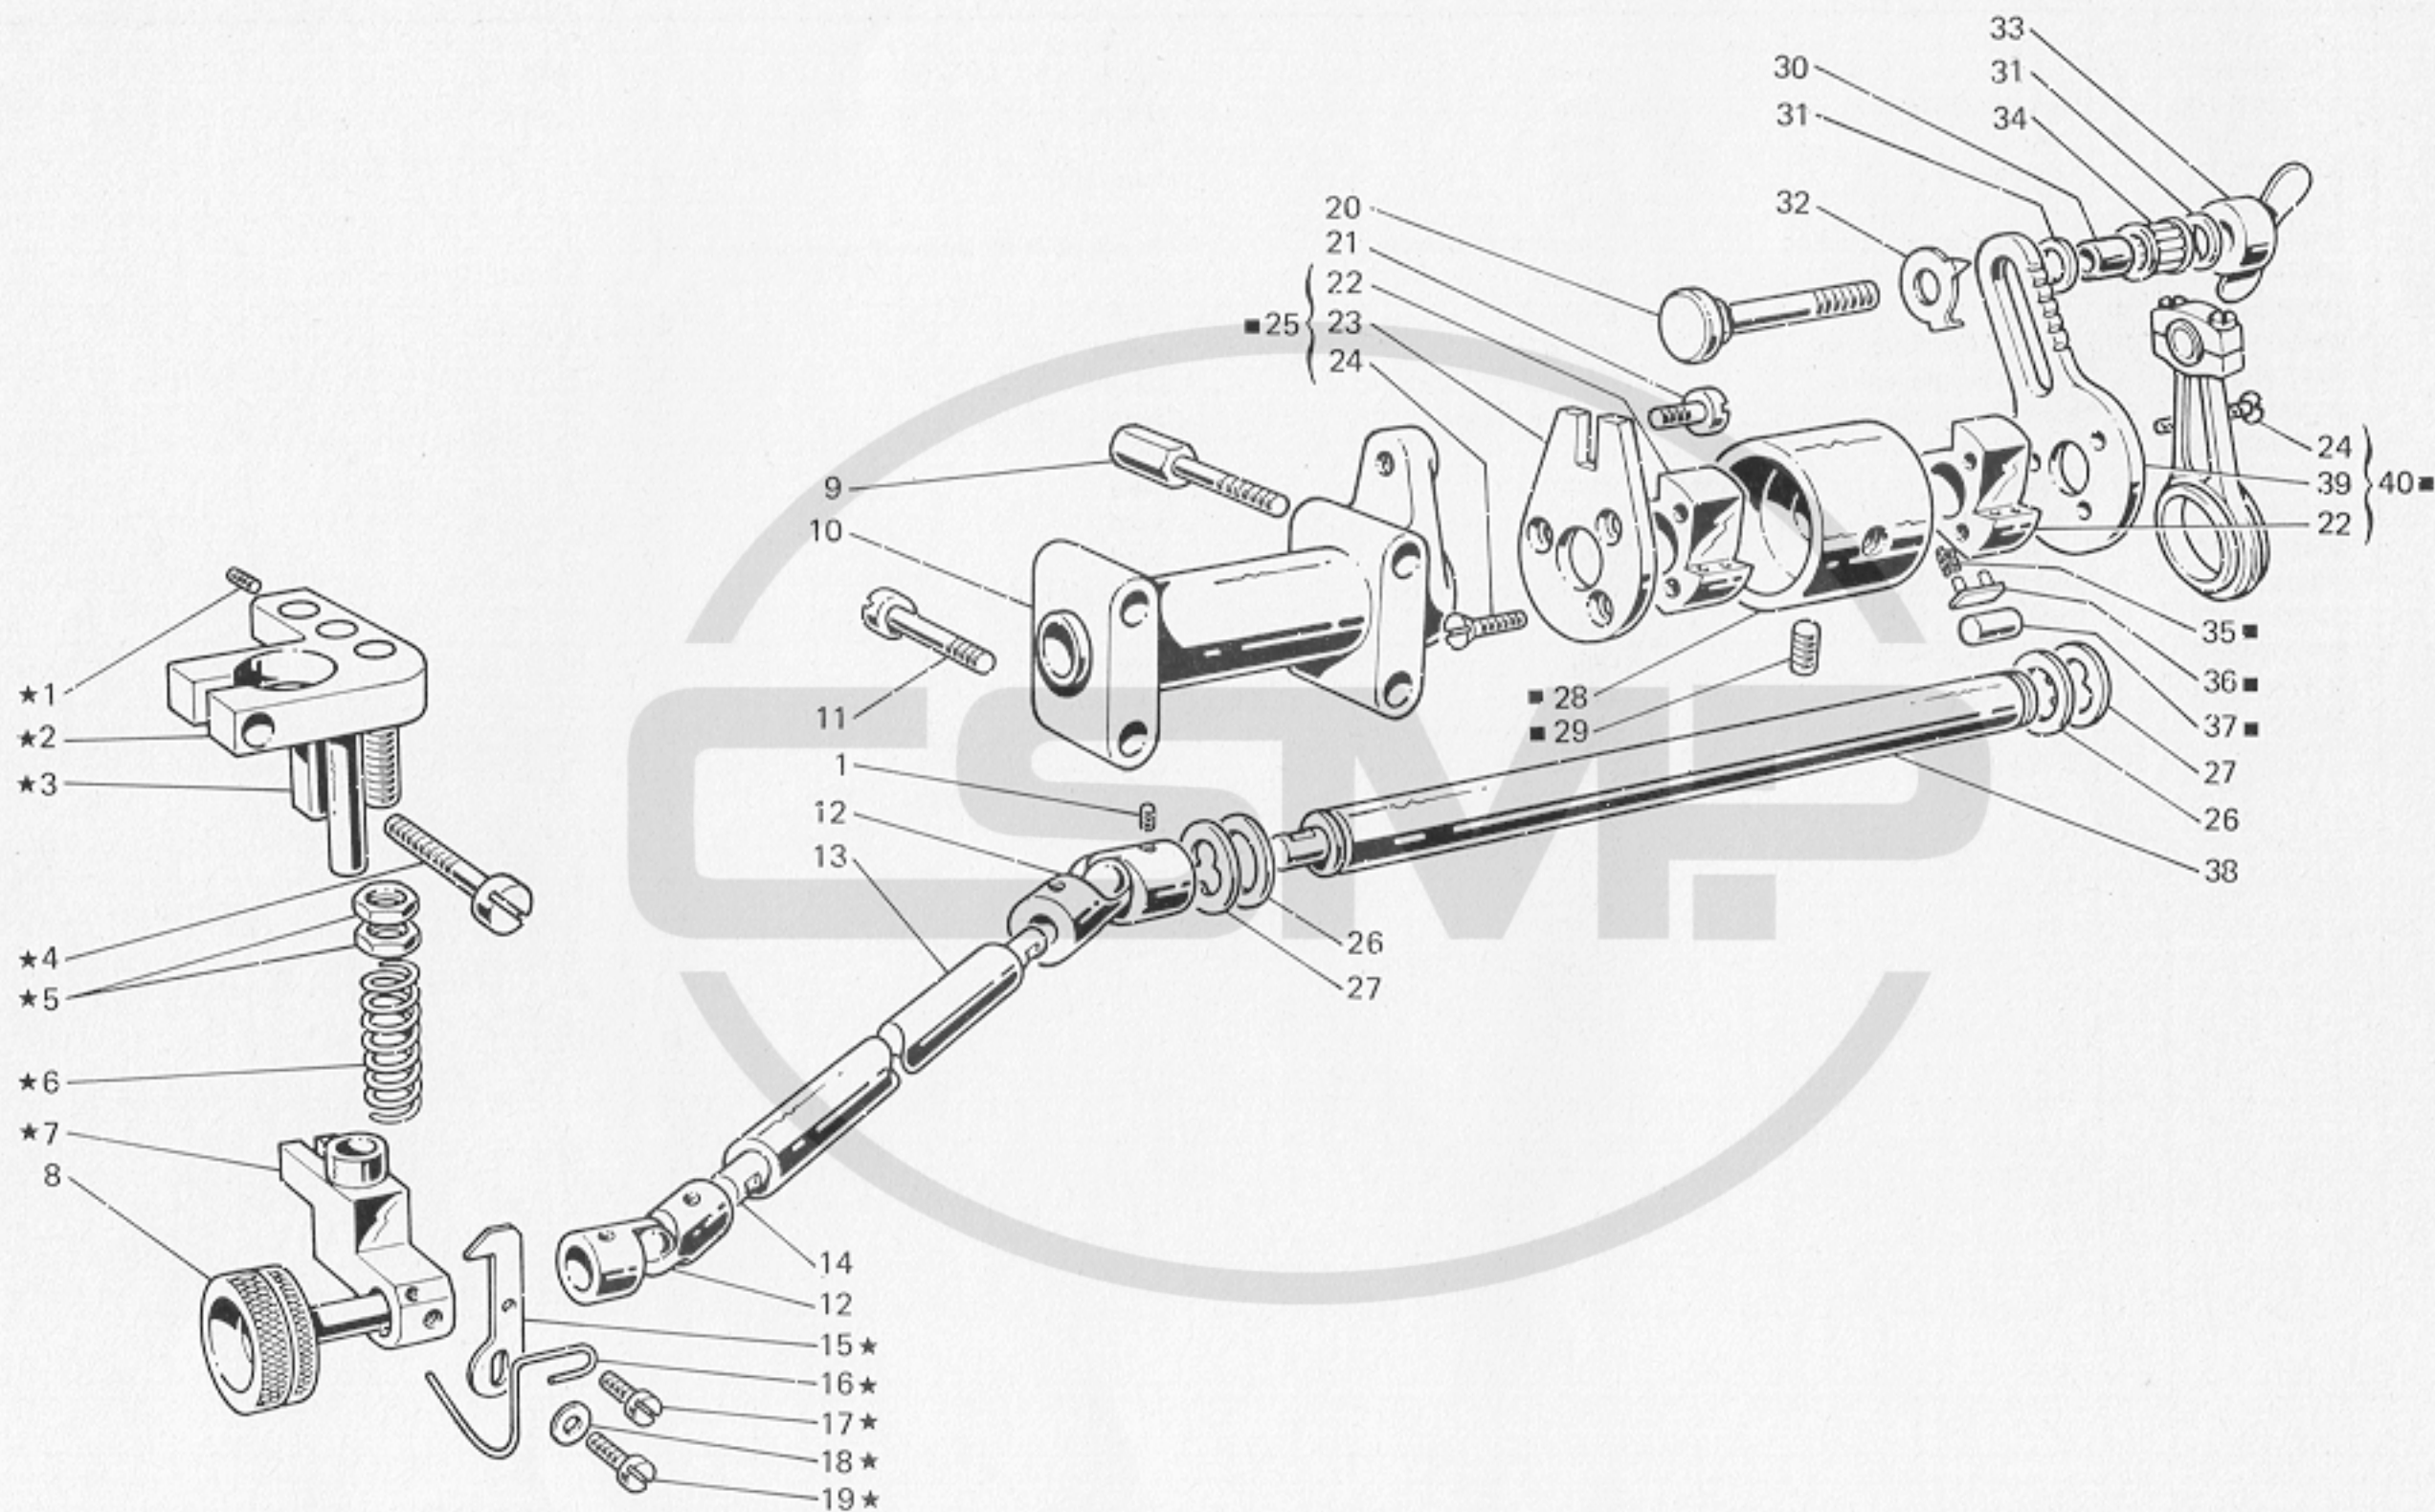

Fig. N. Abb. N.	Part. N. Bestell N. Piece N. Pieza N.	Qt. Anzahl	DESCRIZIONE	DESCRIPTION	DESCRIPTION	BENENNUNG	DESCRIPCION
★	305035-4-10	1	gruppo porta rullino	roller holder group	groupe porte rouleau		
■	304431-4-11	1	gruppo frizione	clutch assembly	friction complète		
1	745812-2-00	9	vite	screw	vis		
2	305034-3-10	1	supporto	support	support		
3	305038-0-10	1	perno	pin	pivot		
4	721525-0-00	1	vite	screw	vis		
5	746406-2-00	2	dado	nut	écrou		
6	305039-0-10	1	molla	spring	ressort		
7	305040-0-10	1	porta rullo	roller holder	porte rouleau		
8	305043-0-10	1	rullino trascinatore	roller	rouleau		
9	305045-0-10	1	vite fissa supporto	screw	vis		
10	305026-2-10	1	supporto completo	support assembly	support compl.		
11	722482-2-00	3	vite fissa supporto	screw	vis		
12	305032-0-10	2	giunto sferico	joint	joint		
13	305031-0-10	1	tubo in gomma	rubber tube	tube en caoutchouc		
14	305030-0-10	1	albero di trasmissione	shaft	arbre		
15	305037-0-10	1	molla	spring	ressort		
16	305036-0-10	1	molla	spring	ressort		
17	741612-0-00	1	vite	screw	vis		
18	704302-4-00	1	rondella	washer	rondelle		
19	741642-2-00	1	vite	screw	vis		
20	304086-0-10	1	perno	pin	pivot		
21	721454-2-00	1	vite	screw	vis		
22	301523-0-10	2	settore	sector	secteur		
23	203928-0-10	1	flangia	flange	flasque		
24	724471-0-00	6	vite	screw	vis		
25	304432-4-10	1	settore destro	right sector	sector droite		
26	704841-0-00	2	rondella	washer	rondelle		
27	700212-0-00	2	anello elastico	circlip	circlip		
28	304430-0-10	1	corpo frizione	clutch body	corps friction		
29	729043-2-00	2	vite	screw	vis		
30	304436-0-10	1	anello	ring	anneau		
31	704216-2-00	2	rondella	washer	rondelle		
32	304073-0-10	1	indice	index	indice		
33	200413-2-10	1	pomolo con alette	knob	pommeau		
34	201357-0-10	1	gabbietta a rullini	needle cage	cage à aiguille		
35	304477-0-01	12	molletta	spring	ressort		
36	304478-0-00	12	pernetto	pin	pivot		
37	301527-0-10	6	rullino	roller	rouleau		
38	305029-0-10	1	albero comando rullo	shaft	arbre		
39	304084-0-10	1	flangia	flange	flasque		
40	304085-4-10	1	settore sinistro	left sector	secteur gauche