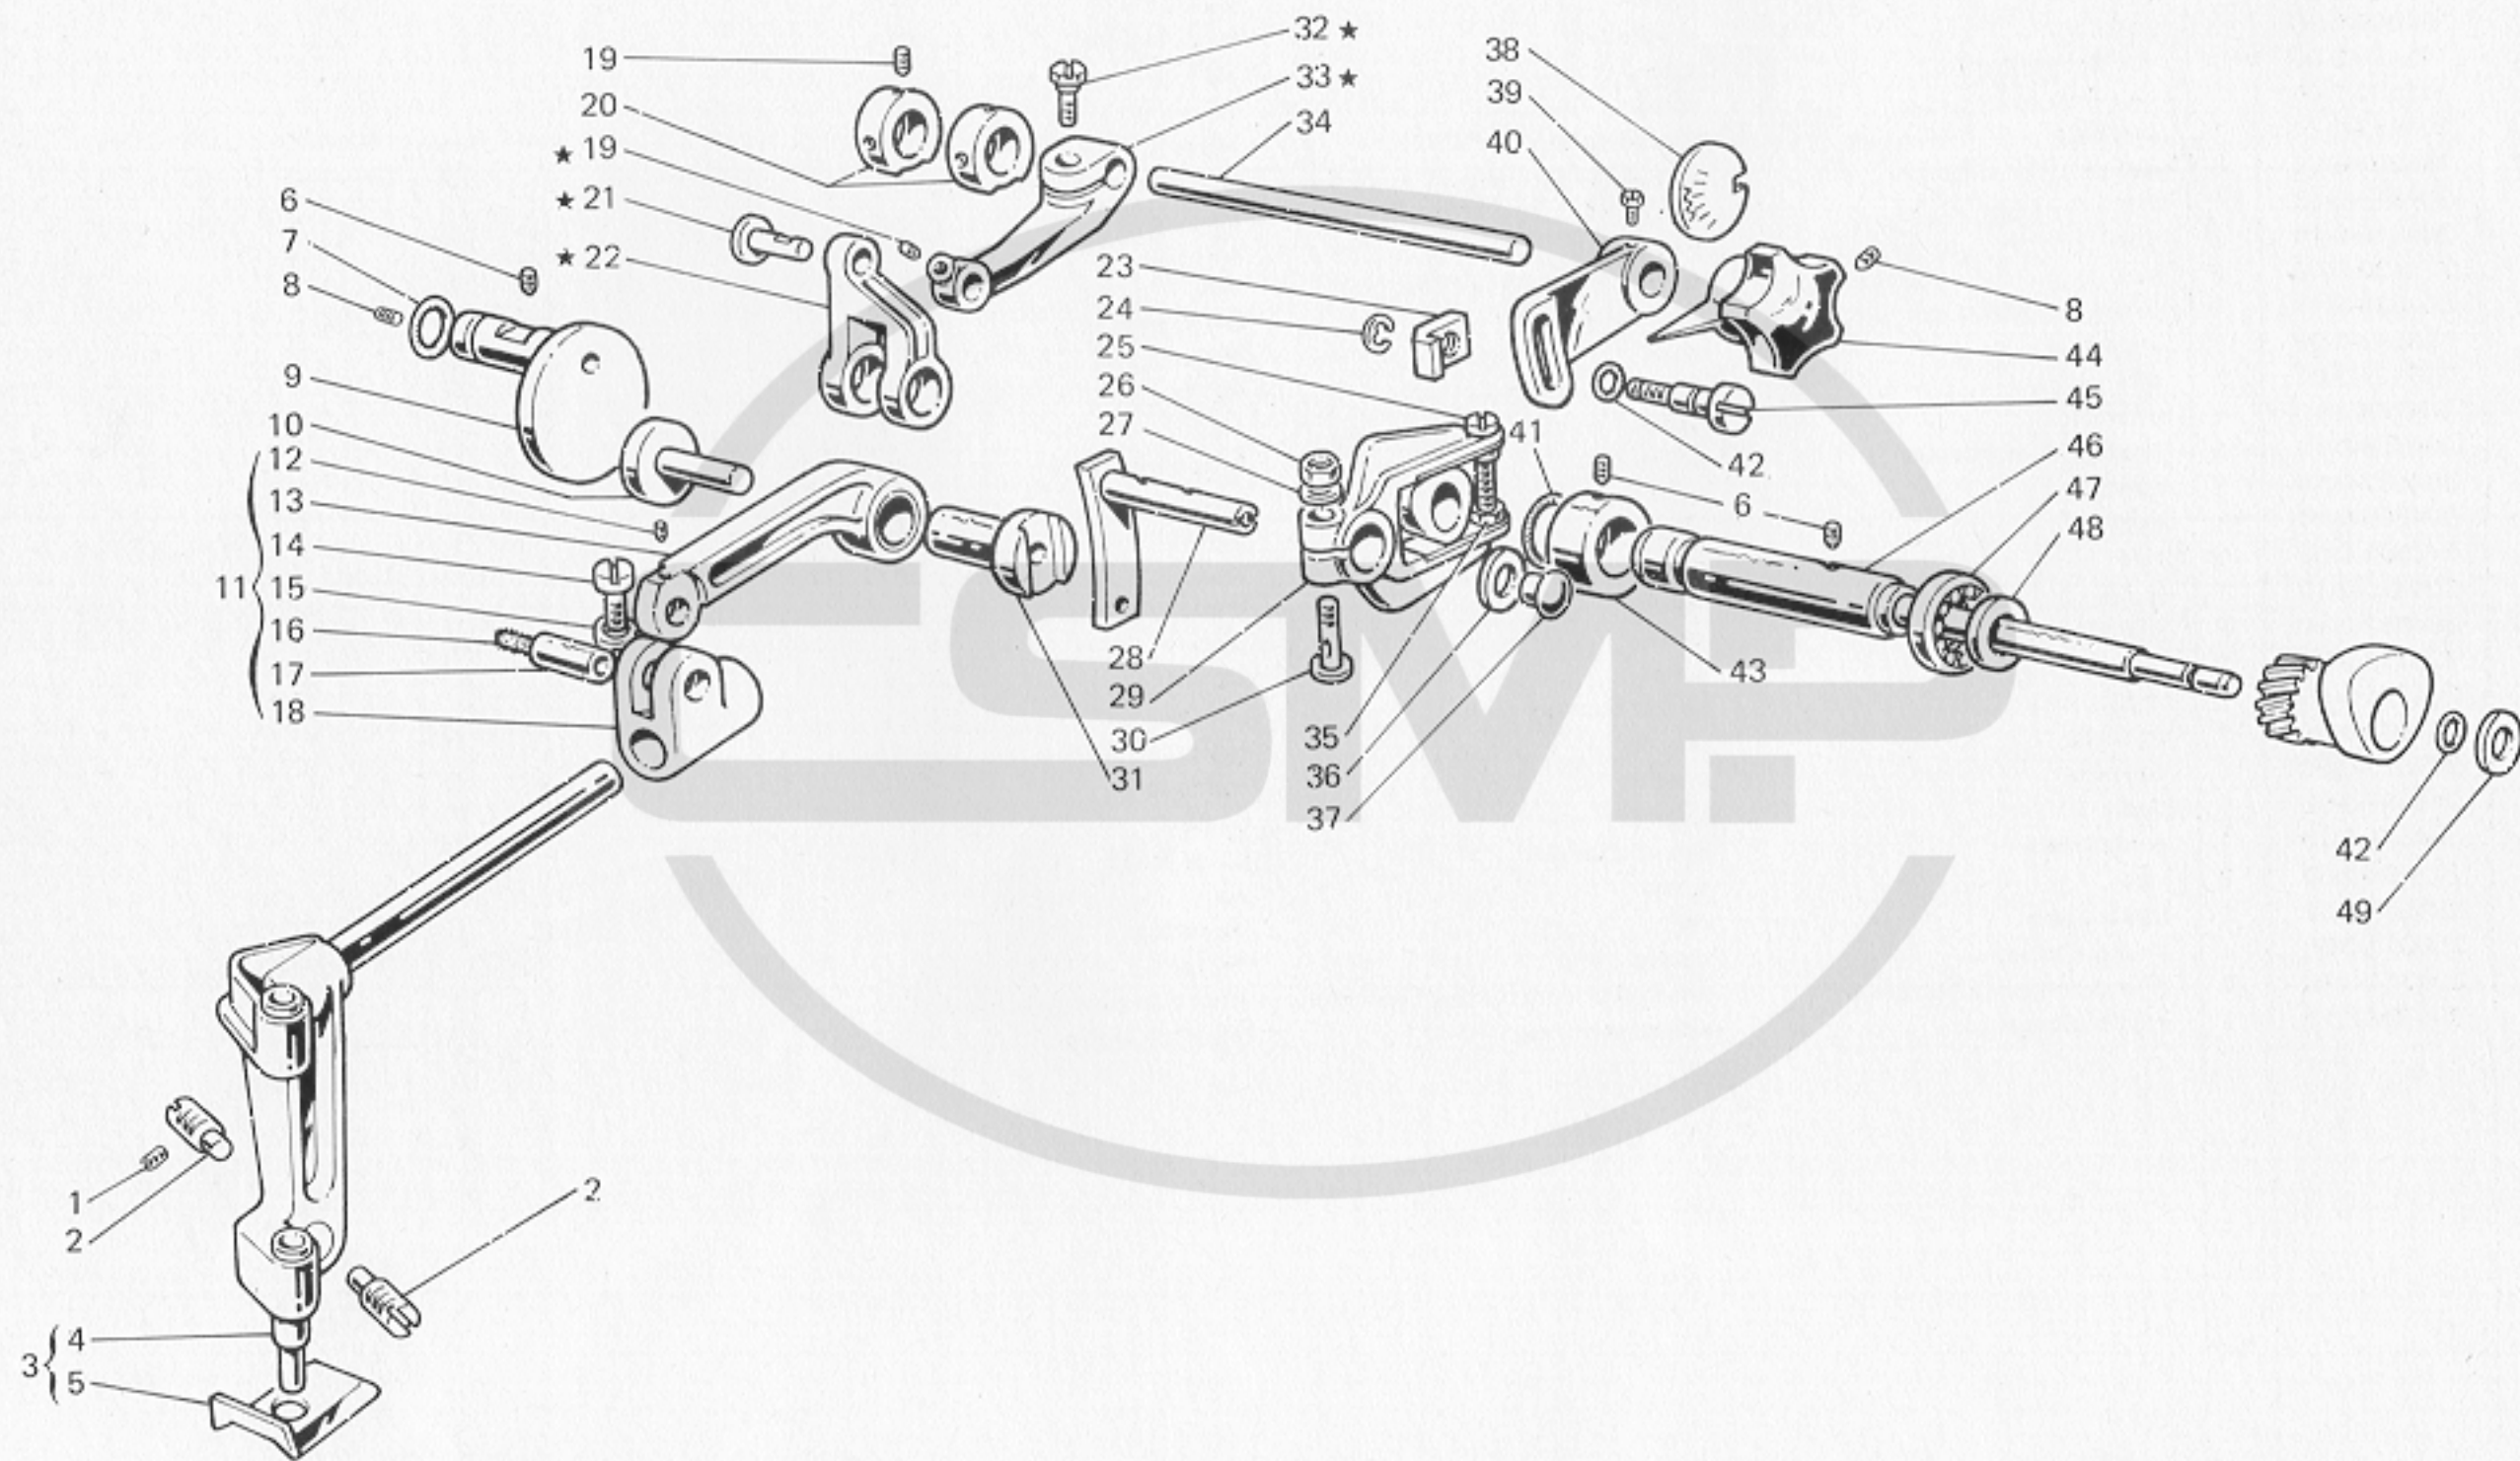

Fig. N. Abb. N.	Part. N. Bestell N. Piece N. Pieza N.	Qt. Anzahl	DESCRIZIONE	DESCRIPTION	DESCRIPTION	BENENNUNG	DESCRIPCION
—	304708-5-10	1	gruppo movimento zig-zag (con★-10-11-32)	control zig-zag group (with★-10-11-32)	groupe commande zig-zag (avec★-10-11-32)		
★	304715-4-10	1	supporto con leva	support with lever	support avec levier		
1	304787-0-10	2	vite	screw	vis		
2	304705-0-10	2	perno a vite	pin	pivot		
3	304697-4-10	1	slitta porta barra ago	slider for needle bar	glissière pour barre-aiguille		
4	304696-3-10	1	slitta	slider	glissière		
5	304764-0-10	1	paraolio	oil-retainer	pare-huile		
6	729043-2-00	4	vite	screw	vis		
7	701009-0-00	1	anello di tenuta	retainer ring	bague d'étanchéité		
8	729013-2-00	2	vite	screw	vis		
9	304795-0-10	1	flangia	flange	flasque		
10	304643-0-10	1	rondella con perno	washer	rondelle		
11	304707-4-11	1	manicotto e biella	coupling and con-rod	manchon et bielle		
12	727023-0-00	1	vite	screw	vis		
13	304712-2-10	1	biella	con-rod	bielle		
14	742068-2-00	1	vite	screw	vis		
15	704218-2-00	1	rondella	washer	rondelle		
16	778212-0-00	1	stoppino	wick	mèche		
17	304710-0-10	1	perno	pin	pivot		
18	304706-2-12	1	manicotto	coupling	manchon		
19	745812-2-00	5	vite	screw	vis		
20	304769-2-10	2	anello di registro	adjustment ring	bague de réglage		
21	304717-0-10	1	perno	pin	pivot		
22	304714-0-10	1	supporto	support	support		
23	304775-0-10	1	staffa	bracket	bride		
24	700206-0-00	1	anello elastico	circlip	circlip		
25	304655-0-10	1	vite	screw	vis		
26	302708-0-01	1	dado	nut	écrou		
27	705008-0-00	1	rondella	washer	rondelle		
28	304645-3-10	1	settere con stoppini e tappo	sector with wicks and plug	secteur avec mèches et bouchon		
29	304647-3-10	1	forcella con piastrine e camma	fork	fourche		
30	304797-0-10	1	perno a vite	pin	pivot		
31	304642-0-10	1	perno scorrevole	pin	pivot		
32	202502-0-10	1	vite	screw	vis		
33	304716-0-10	1	leva	lever	levier		
34	304718-0-10	1	albero	shaft	arbre		
35	746007-2-00	2	dado	nut	écrou		
36	704833-0-00	1	rondella	washer	rondelle		
37	304620-0-10	1	tappo	plug	bouchon		
38	304813-0-10	1	targhetta	plate	plaque		
39	740522-0-00	1	vite	screw	vis		
40	304776-0-10	1	settore	sector	secteur		
41	701113-0-00	1	anello di tenuta	retainer ring	bague d'étanchéité		
42	701002-0-00	2	anello di tenuta	retainer ring	bague d'étanchéité		
43	304768-2-10	1	anello di registro	adjustment ring	bague de réglage		
44	304773-2-10	1	manopola con indice	knob	poignée		
45	304774-0-10	1	vite	screw	vis		
46	304796-0-10	1	albero	shaft	arbre		
47	304770-0-10	1	reggispinta	thrust bearing	butée		
48	704820-0-00	1	rondella	washer	rondelle		
49	704818-0-00	1	rondella	washer	rondelle