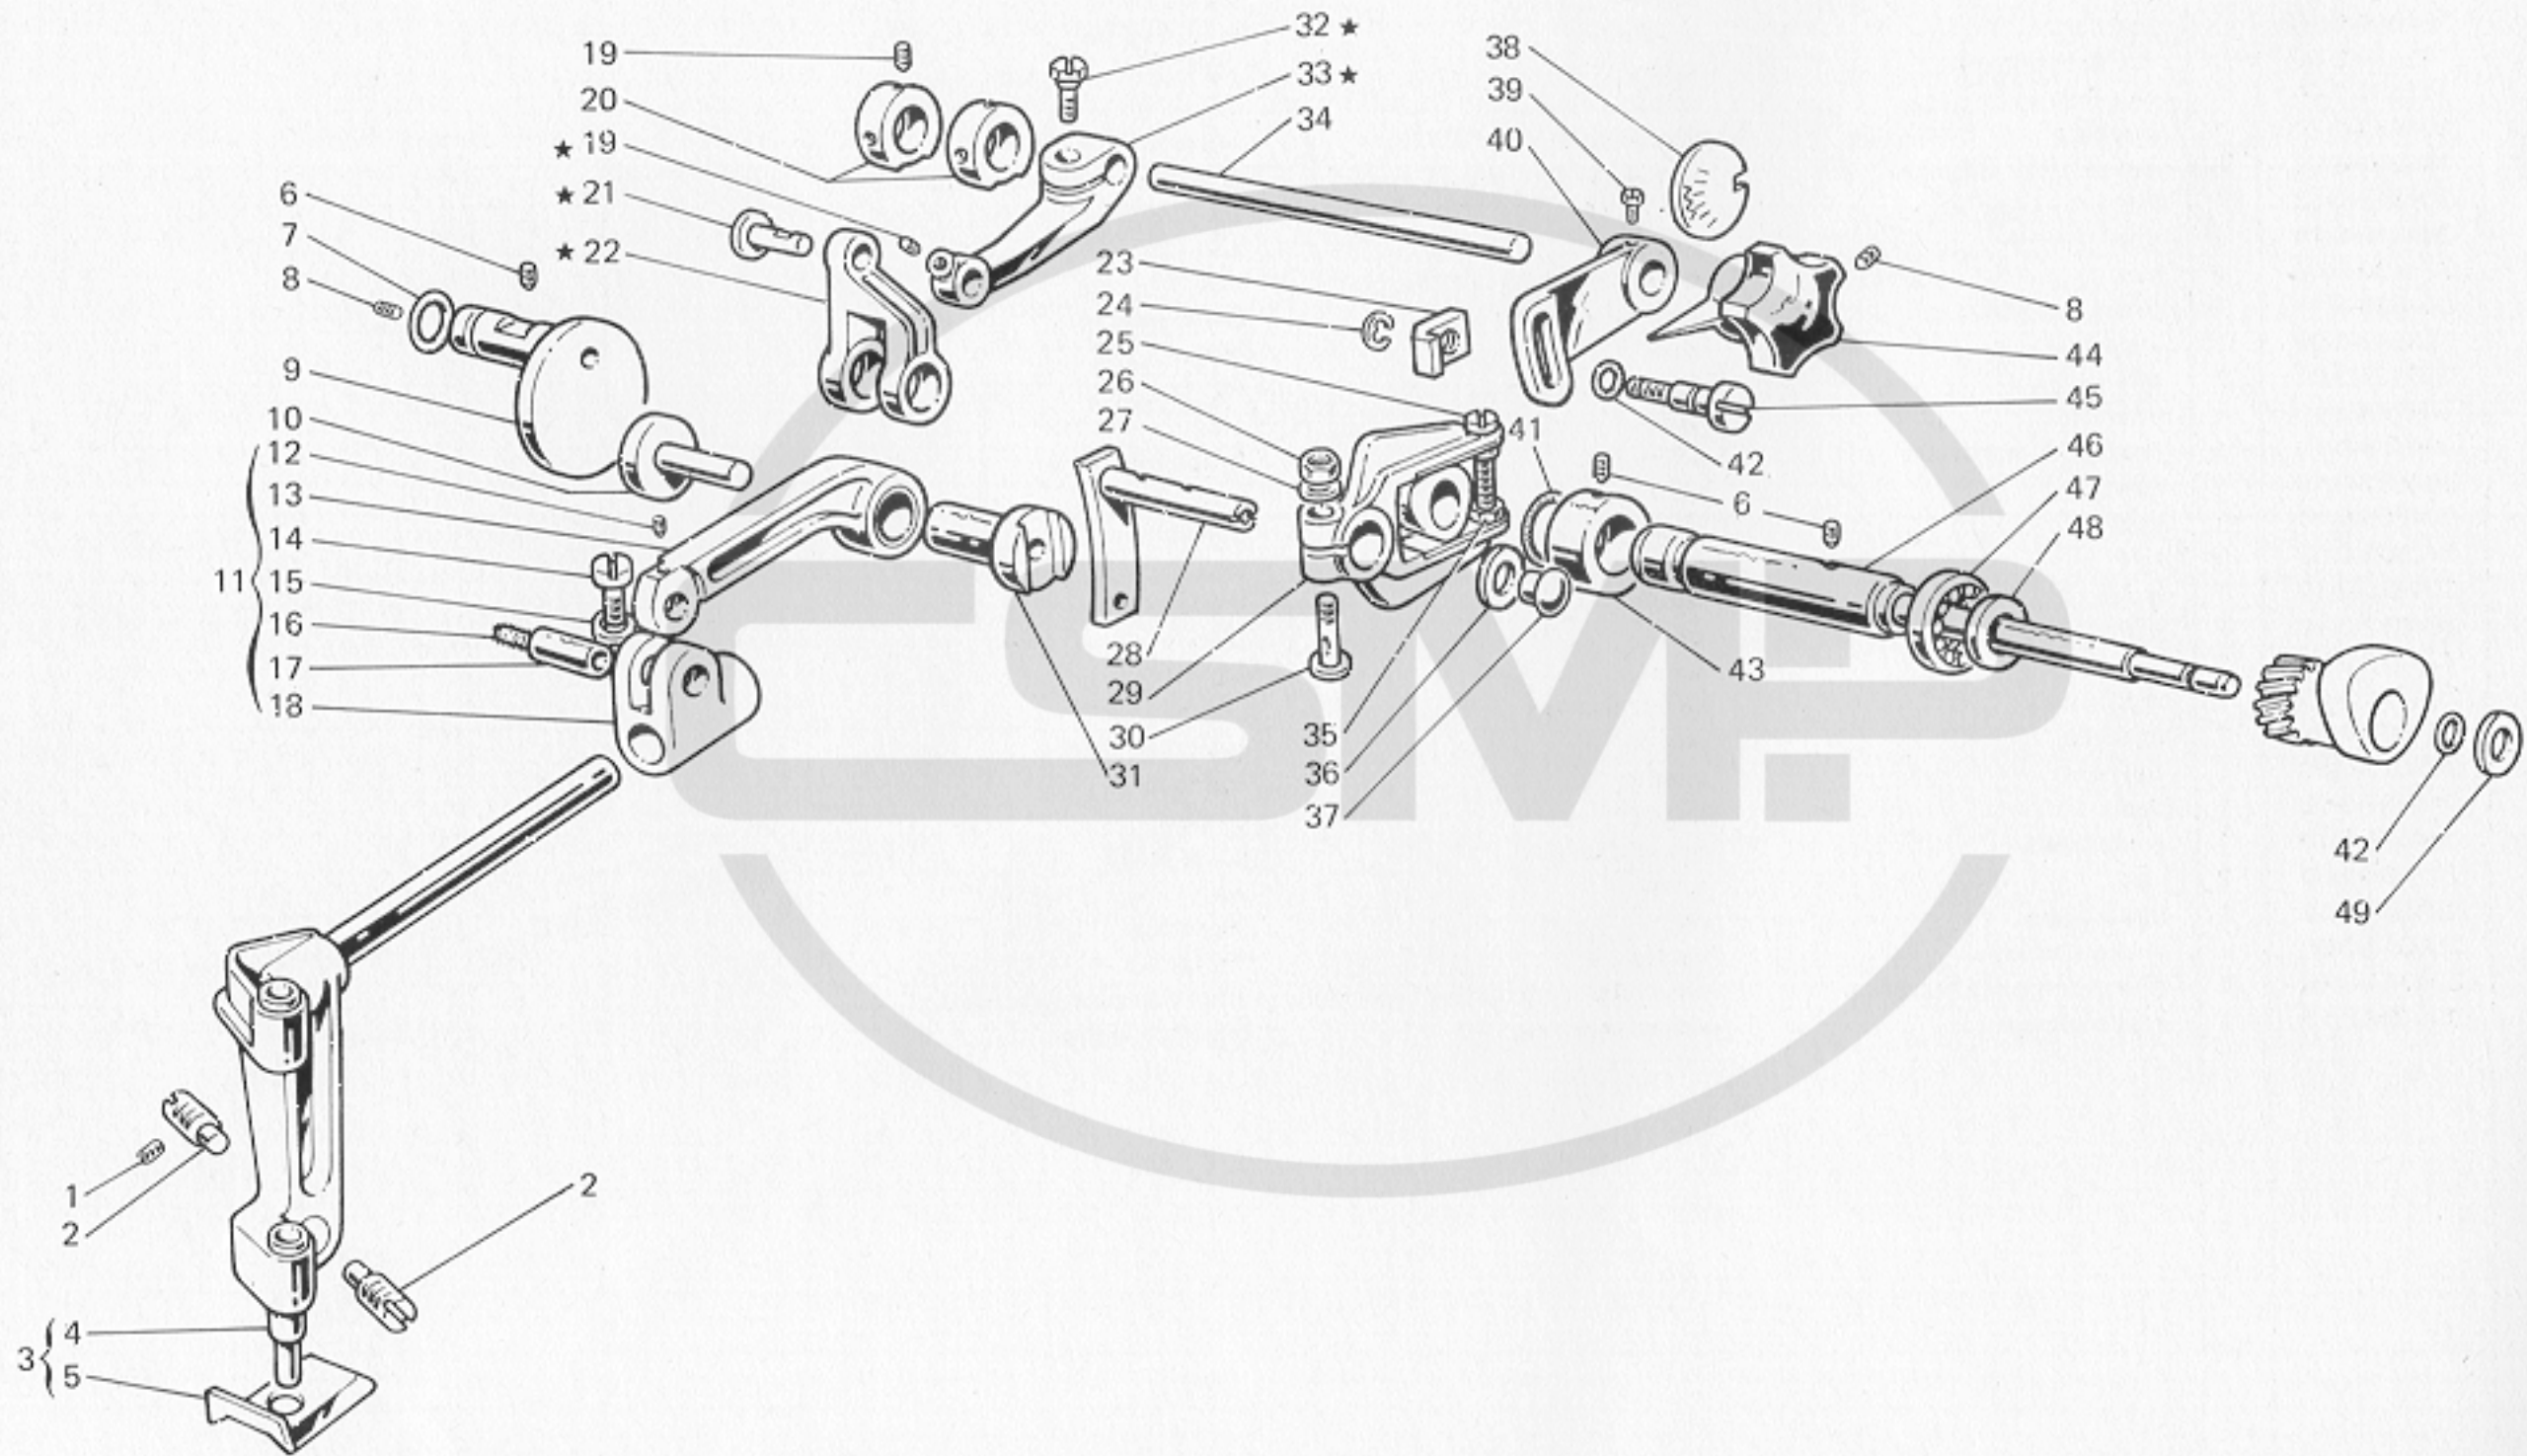

Fig. N. Abb. N.	Part. N. Bestell N. Piece N. Pieza N.	Qt. Anzahl	DESCRIZIONE	DESCRIPTION	DESCRIPTION	BENENNUNG	DESCRIPCION
—	304708-5-10	1	gruppo movimento zig-zag (con★-10-11-32)	control zig-zag group (with★-10-11-32)	groupe commande zig-zag (avec★-10-11-32)		
★	304715-4-10	1	supporto con leva	support with lever	support avec levier		
1	304787-0-10	2	vite	screw	vis		
2	304705-0-10	2	perno a vite	pin	pivot		
3	304697-4-10	1	slitta porta barra ago	slider for needle bar	glissière pour barre-aiguille		
4	304696-3-10	1	slitta	slider	glissière		
5	304764-0-10	1	paraolio	oil-retainer	pare-huile		
6	729043-2-00	4	vite	screw	vis		
7	701009-0-00	1	anello di tenuta	retainer ring	bague d'étanchéité		
8	729013-2-00	2	vite	screw	vis		
9	304795-0-10	1	flangia	flange	flasque		
10	304643-0-10	1	rondella con perno	washer	rondelle		
11	304707-4-11	1	manicotto e biella	coupling and con-rod	manchon et bielle		
12	727023-0-00	1	vite	screw	vis		
13	304712-2-10	1	biella	con-rod	bielle		
14	742068-2-00	1	vite	screw	vis		
15	704218-2-00	1	rondella	washer	rondelle		
16	778212-0-00	1	stoppino	wick	mèche		
17	304710-0-10	1	perno	pin	pivot		
18	304706-2-12	1	manicotto	coupling	manchon		
19	745812-2-00	5	vite	screw	vis		
20	304769-2-10	2	anello di registro	adjustment ring	bague de réglage		
21	304717-0-10	1	perno	pin	pivot		
22	304714-0-10	1	supporto	support	support		
23	304775-0-10	1	staffa	bracket	bride		
24	700206-0-00	1	anello elastico	circlip	circlip		
25	304655-0-10	1	vite	screw	vis		
26	302708-0-01	1	dado	nut	écrou		
27	705008-0-00	1	rondella	washer	rondelle		
28	304645-3-10	1	settore con stoppini e tappo	sector with wicks and plug	secteur avec mèches et bouchon		
29	304647-3-10	1	forcella con piastrine e camma	fork	fourche		
30	304797-0-10	1	perno a vite	pin	pivot		
31	304642-0-10	1	perno scorrevole	pin	pivct		
32	202502-0-10	1	vite	screw	vis		
33	304716-0-10	1	leva	lever	levier		
34	304718-0-10	1	albero	shaft	arbre		
35	746007-2-00	2	dado	nut	écrou		
36	704833-0-00	1	rondella	washer	rondelle		
37	304620-0-10	1	tappo	plug	bouchon		
38	304813-0-10	1	targhetta	plate	plaque		
39	740522-0-00	1	vite	screw	vis		
40	304776-0-10	1	settore	sector	secteur		
41	701113-0-00	1	anello di tenuta	retainer ring	bague d'étanchéité		
42	701002-0-00	2	anello di tenuta	retainer ring	bague d'étanchéité		
43	304768-2-10	1	anello di registro	adjustment ring	bague de réglage		
44	304773-2-10	1	manopola con indice	knob	poignée		
45	304774-0-10	1	vite	screw	vis		
46	304796-0-10	1	albero	shaft	arbre		
47	304770-0-10	1	reggispinta	thrust bearing	butée		
48	704820-0-00	1	rondella	washer	rondelle		
49	704818-0-00	1	rondella	washer	rondelle