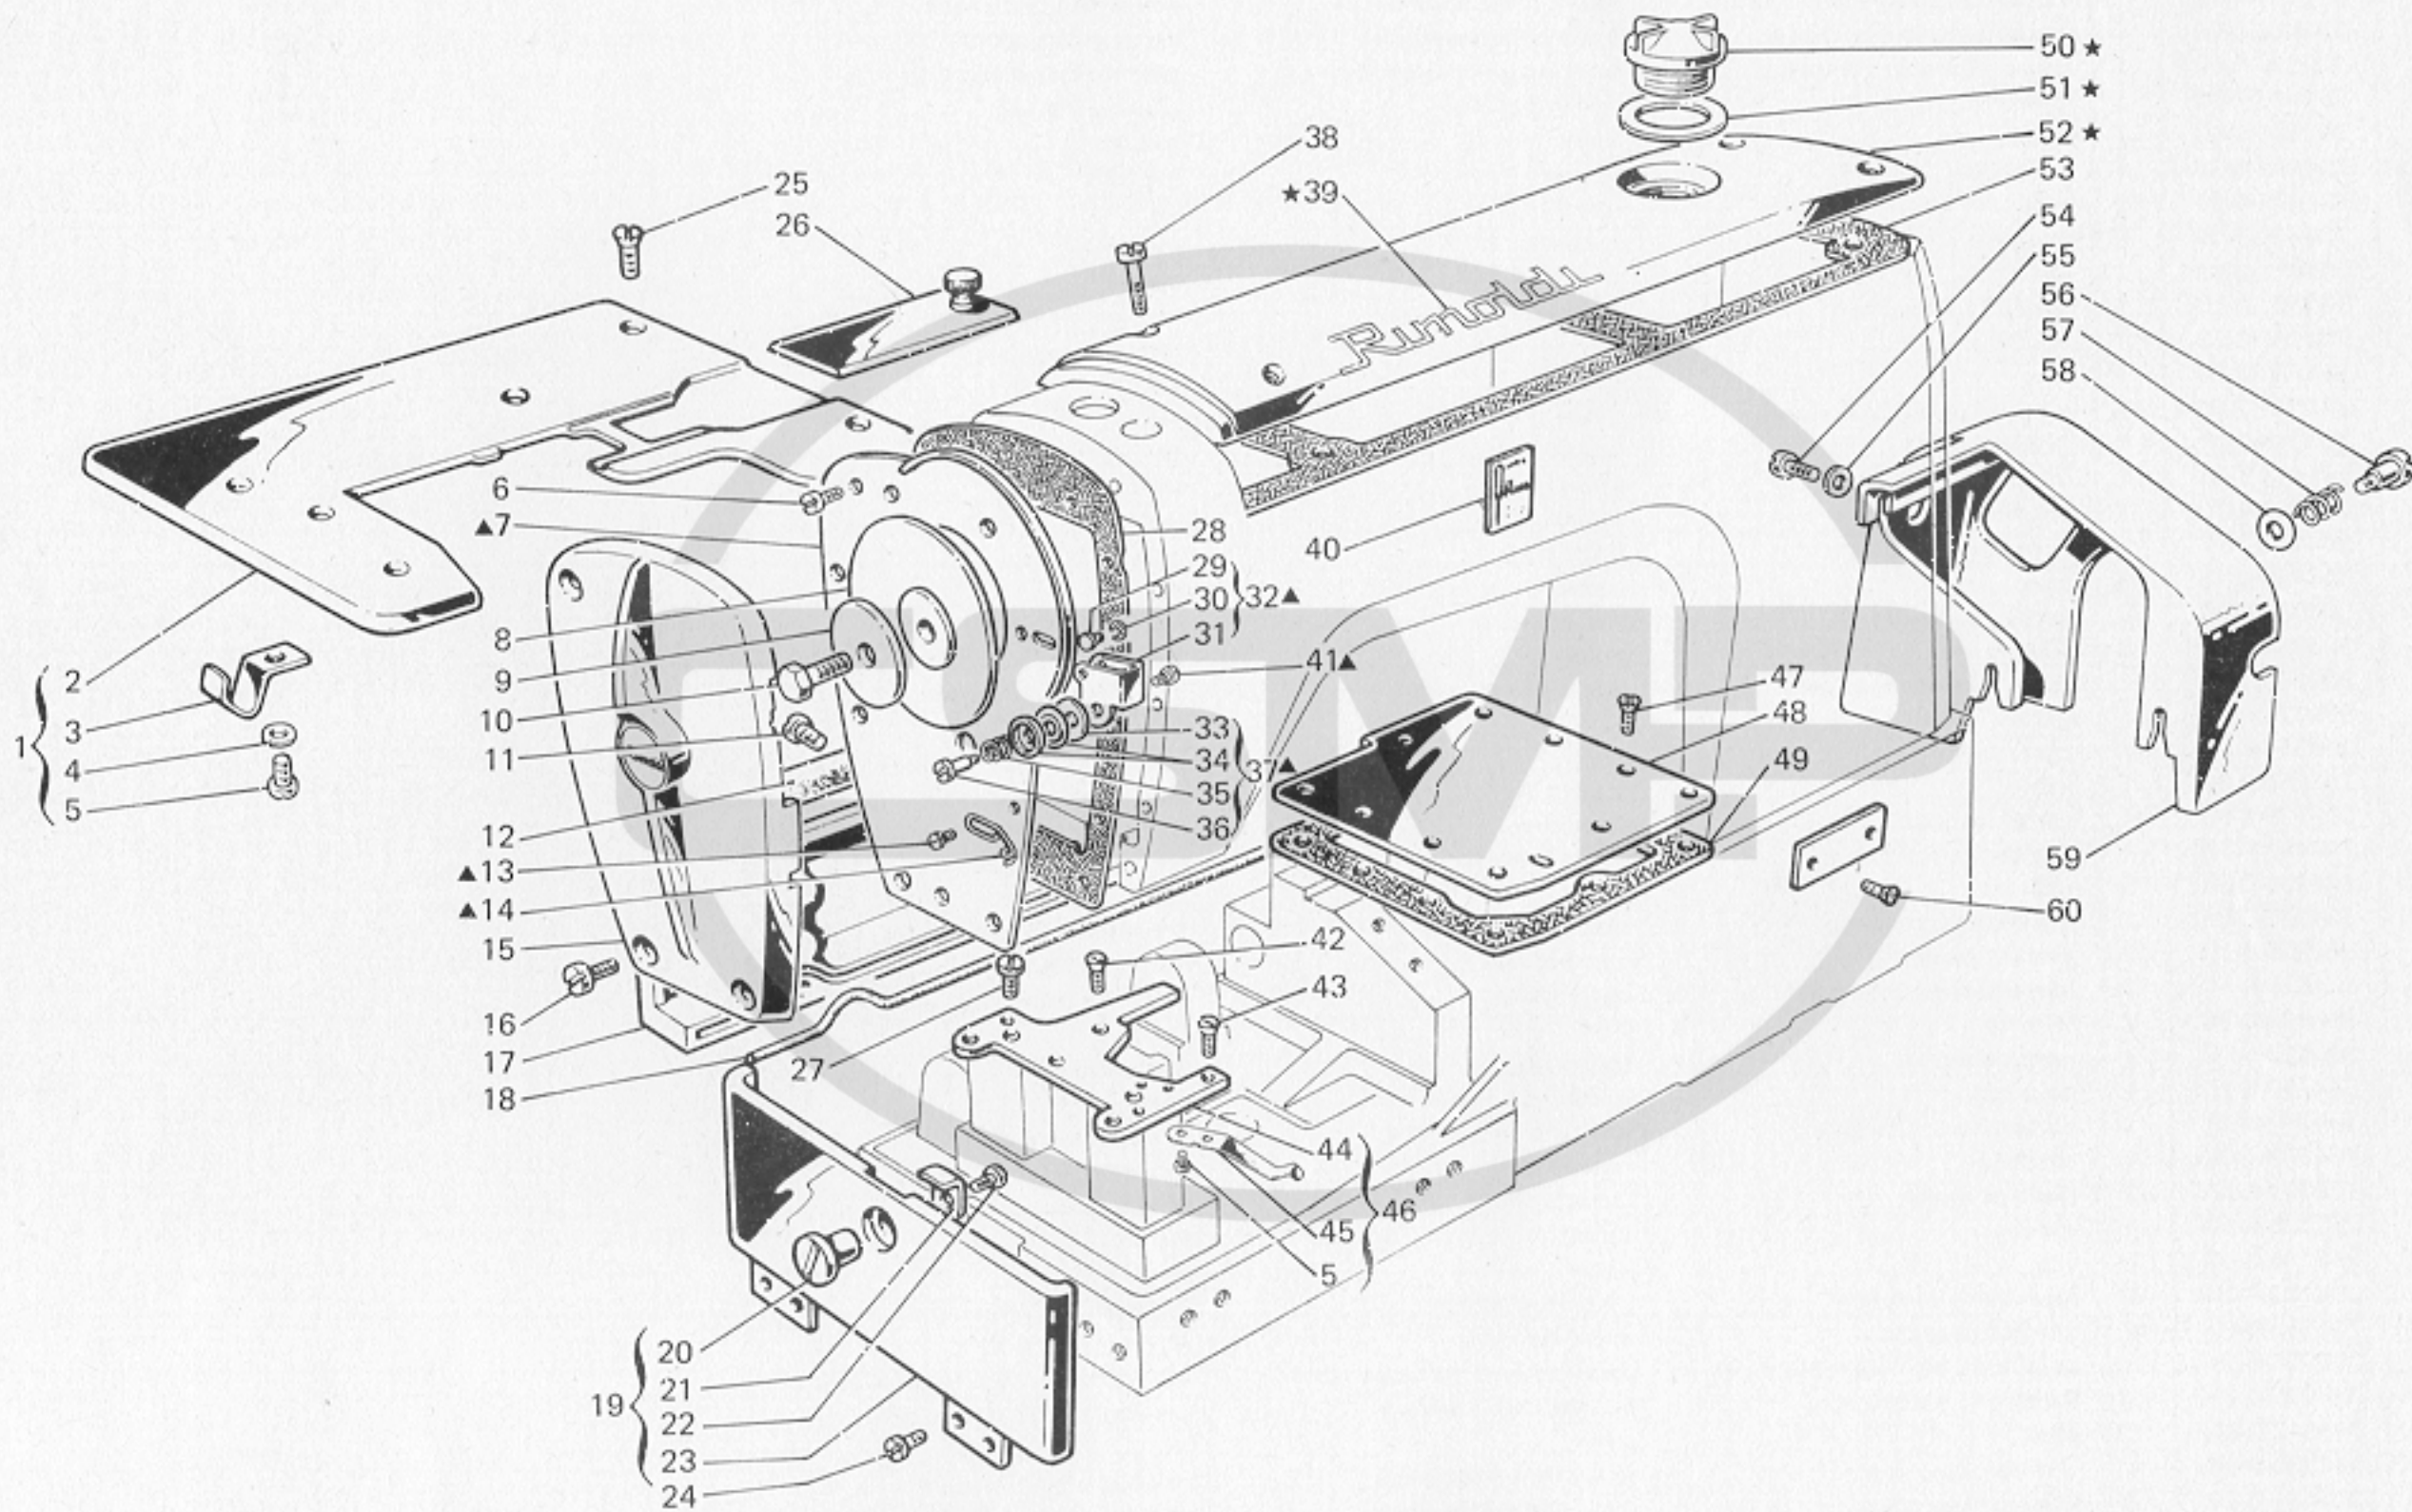

Fig. N. Abb. N.	Part. N. Bestell N. Piece N. Pieza N.	Qt. Anzahl	DESCRIZIONE	DESCRIPTION	DESCRIPTION	BENENNUNG	DESCRIPCION
47	724442-2-00	9	vite per piastra	screw for plate	vis pour plaque		
48	309324-2-00	1	piastra superiore	upper plate	plaque supérieure		
49	309323-0-00	1	guarnizione	gasket	garniture		
50	202239-0-10	1	cupolina	cup	cupole		
51	705970-0-00	1	guarnizione per cupolina	gasket	garniture		
52	304780-3-11	1	coperchio superiore	upper cover	couvercle supérieur		
53	304675-0-11	1	guarnizione per coperchio	gasket for cover	garniture pour couvercle		
54	721484-2-00	1	vite fissa carterino	screw	vis		
55	704210-4-00	1	rondella	washer	rondelle		
56	302349-0-10	2	vite	screw	vis		
57	302150-0-10	2	molla	spring	ressort		
58	302151-0-10	1	scodellino	cup	cuvette		
59	305012-0-11	1	carterino protezione frizione	cover	carter		
60	202165-0-10	2	vite per targhetta	screw for plate	vis pour plaquette